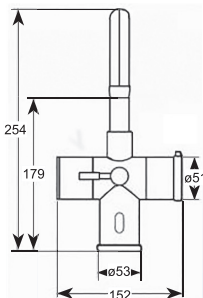

Nog maar 5 stuks

S4000373
GPGP156
HF-504

Bruto 538,00 €
Nu 125,00 €

Nog maar 5 stuks

S4000295
GPGP172
HS-K2
L 450 B 450 H 200mm

Bruto 458,00 €
Nu 180,00 €

RESTANTEN
met bodemprijzen

verzendkosten vrij!

20% extra korting
bij directe aanschaf van meerdere restanten

Nog maar 4 stuks

S4000370
GPGP173
HS-E5
L 335 B 350 H 250mm

Bruto 798,00 €
Nu 250,00 €

Nog maar 5 stuks

Bruto 598,00 €
Nu 190,00 €

S4000371
GPGP175
HS-V1
L 450 B 450 H 850