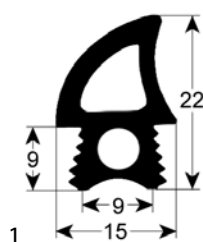

bestelnr.	901997	fabrikantnr.	3530100
omschrijving	deurrubber profiel 2767 L 2200mm		

slangen

industrieslangen

PE-slangen