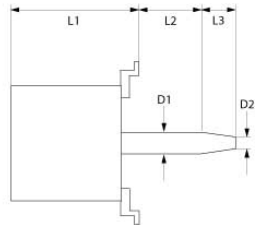

bestelnr.	601362	fabrikantnr.	4651030
omschrijving			
Toebehoren voor	601362		
	bestelnr.	365017	fabrikantnr. —
	bedrijfscondensator capaciteit 5µF 450V bekercondensator tolerantie 5% 50/60Hz omgevingstemperatuur max. -25 tot +85°C ø 28mm L 54mm dubbele aansluiting M8 kunststof aansluiting vlaksteker 6,3mm 16.10.08 bescherming		
	bestelnr.	694600	fabrikantnr. —
	bus voor heteluchtmotor ø 25mm H 10mm afname ø 8.5mm		
	bestelnr.	694601	fabrikantnr. —
	veer voor heteluchtmotor ø 22mm H 18mm ID ø 19mm