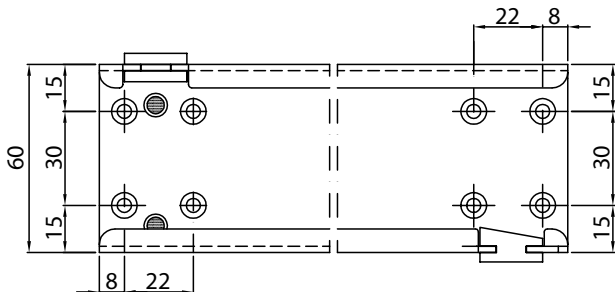

ladegeleiders

telescoop-ladegeleiders

universeel

compeX

bestelnr.	690753¹	fabrikantnr.	32325
omschrijving	telescooprailset L 550mm uittrek lengte 610mm totale lengte 1160mm VPE 1 paar draagcapaciteit 50kg H 60mm RVS telescopisch		
Reparatie-onderdelen voor	690753		
	bestelnr.	690750	fabrikantnr. —
	aanslag voor telescooprails L 20mm kunststof H 12mm D 9mm		
	bestelnr.	696333	fabrikantnr. —
	aanslag voor telescooprails L 20mm kunststof H 15mm D 8mm		

¹meervoudig geleider (60mm langer dan de nominale lengte)