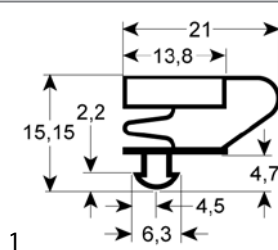

bestelnr.	901030	fabrikantnr.	021G620423 32281
omschrijving	koeldeurrubber profiel 9704 B 423mm L 620mm steekmaat L1 611mm B1 414mm buitenmaat