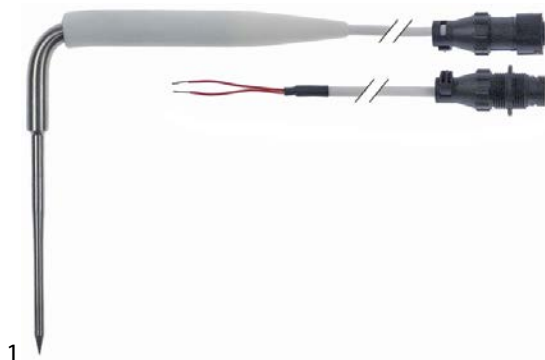

voelers

universele voelers

temperatuurvoelers

bestelnr.	381383	fabrikantnr.	28575
omschrijving	temperatuurvoeler PTC kabel PVC voeler -40 tot +150°C kabel -50 tot +180°C voeler ø6x30mm kabellengte 4m 2-aderig		

fabrikantspecifieke voelers

insteekvoeler

bestelnr.	378516	fabrikantnr.	35826
omschrijving	temperatuurvoeler PTC 1kOhm kabel silicone voeler -50 tot +150°C kabel -50 tot +180°C aansluiting 2-aderig voeler ø5/8x200mm draad kabellengte 3.5m greep ø 13mm greep lengte 110mm