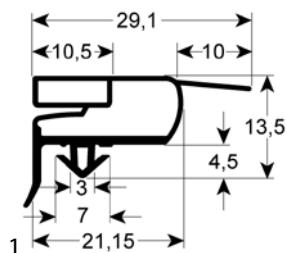

rubbers

koeldeurrubbers

insteekprofielen

Profiel 9773

We kunnen voor dit profiel rubbers op maat produceren

bestelnr.	902305	fabrikantnr.	N/A
omschrijving	koeldeurrubber profiel 9773 Bmm L 2500mm steekmaat