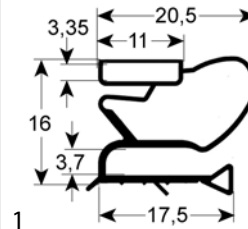

bestelnr.	902287	fabrikantnr.	N/A
omschrijving	koeldeurrubber profiel 9515 Bmm L 2500mm buitenmaat