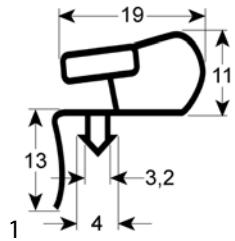

insteekprofielen

Profiel 9952

bestelnr.	901275	fabrikantnr.	7108383
omschrijving	koeldeurrubber profiel 9952 B 572mm L 733mm steekmaat