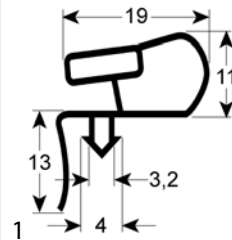

bestelnr.	900800	fabrikantnr.	7109407
omschrijving	koeldeurrubber profiel 9952 B 710mm L 1565mm steekmaat