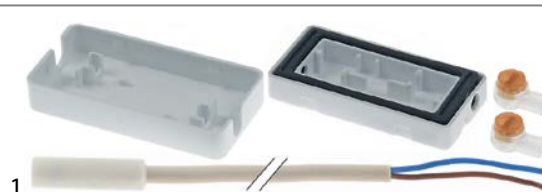

## fabrikantspecifieke voelers

voelers

<b>bestelnr.</b>	379753	<b>fabrikantnr.</b>	6942216 6942236 9590088 9590142-00
------------------	--------	---------------------	---

<b>omschrijving</b>	voeler NTC kabel PVC voeler -40 tot +110°C kabel -10 tot +100°C aansluiting 2-aderig draad M15x1,75 voeler ø8x29mm kabellengte 3.1m
---------------------	---