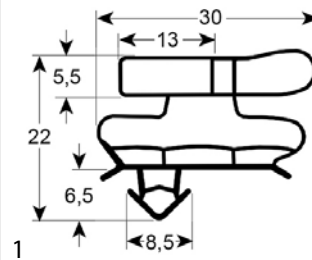

profiel 9505

We kunnen voor dit profiel rubbers op maat produceren

bestelnr.	902039	fabrikantnr.	N/A
omschrijving	koeldeurrubber profiel 9505 Bmm L 2500mm steekmaat		

inschroefprofielen

Profiel 9515

We kunnen voor dit profiel rubbers op maat produceren