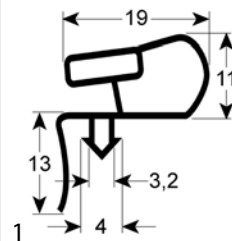

bestelnr.	900799	fabrikantnr.	7108401
omschrijving	koeldeurrubber profiel 9952 B 730mm L 1380mm steekmaat		
Voor modellen:	FKS 5000-20E