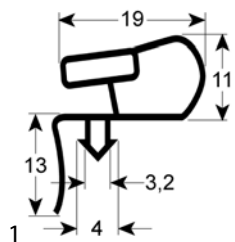

bestelnr.	901340	fabrikantnr.	7109677-00 7109677-00+7080419-00
omschrijving	koeldeurrubber profiel 9952 B 585mm L 1665mm steekmaat servicekit