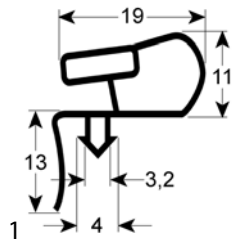

bestelnr.	900801	fabrikantnr.	7108357
omschrijving	koeldeurrubber profiel 9952 B 580mm L 1650mm steekmaat