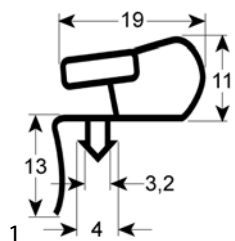

bestelnr.	900798	fabrikantnr.	7108393
omschrijving	koeldeurrubber profiel 9952 B 580mm L 760mm steekmaat