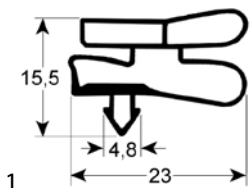

bestelnr.	901174	fabrikantnr.	4612138
omschrijving	koeldeurrubber profiel 9151 B 572mm L 1709mm buitenmaat L1 1699mm B1 562mm steekmaat