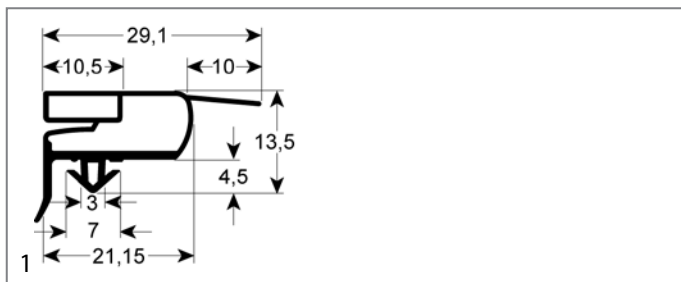

bestelnr.	901334	fabrikantnr.	4612135
omschrijving	koeldeurrubber profiel 9773 B 558mm L 732mm steekmaat