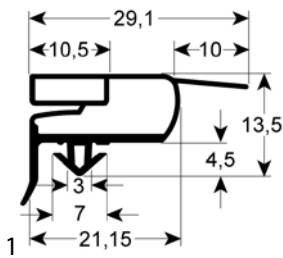

bestelnr.	901977	fabrikantnr.	4612039
omschrijving	koeldeurrubber profiel 9773 B 736mm L 1540mm steekmaat passend voor MONDIAL