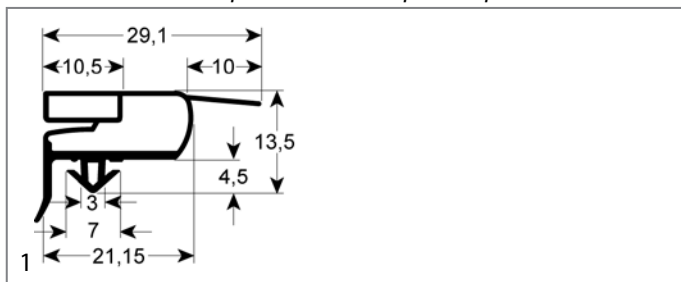

Profiel 9773

We kunnen voor dit profiel rubbers op maat produceren

bestelnr.	901782	fabrikantnr.	4612040
omschrijving	koeldeurrubber profiel 9773 B 507mm L 1627mm steekmaat