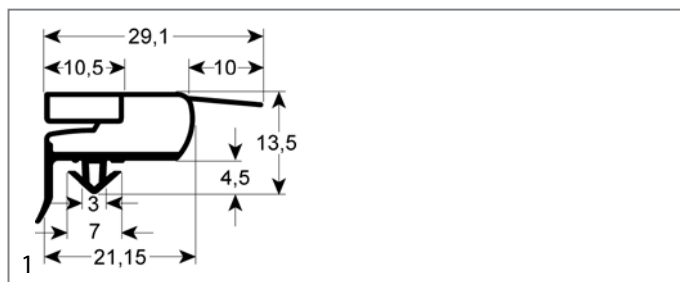

bestelnr.	901783	fabrikantnr.	4612041
omschrijving	koeldeurrubber profiel 9773 B 692mm L 1627mm steekmaat