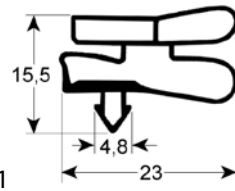

bestelnr.	901168	fabrikantnr.	4612139
omschrijving	koeldeurrubber profiel 9151 B 737mm L 1699mm steekmaat