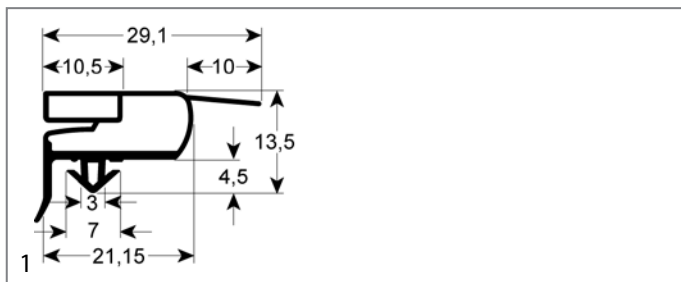

bestelnr.	901088	fabrikantnr.	4612082
omschrijving	koeldeurrubber profiel 9773 B 553mm L 1692mm steekmaat