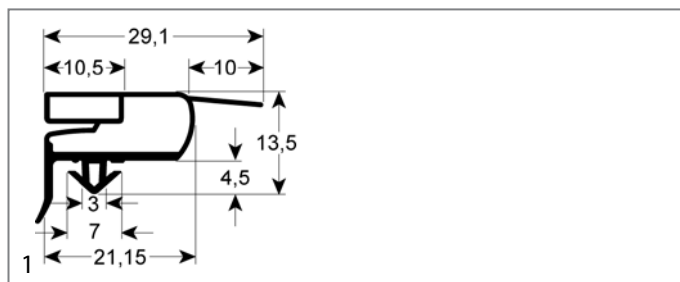

bestelnr.	901781	fabrikantnr.	4612120
omschrijving	koeldeurrubber profiel 9773 B 622mm L 1517mm steekmaat