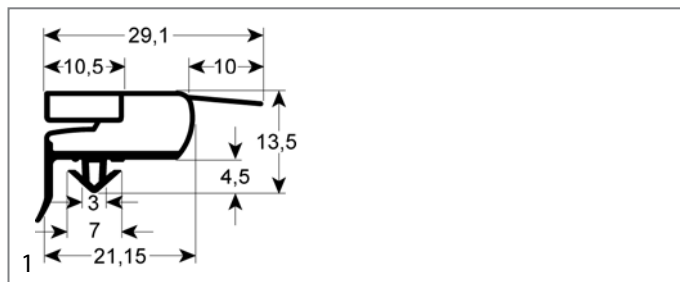

bestelnr.	901487	fabrikantnr.	4612091
omschrijving	koeldeurrubber profiel 9773 B 622mm L 1517mm steekmaat