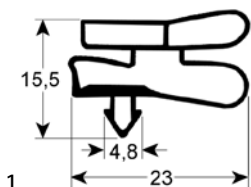

Profiel 9151

We kunnen voor dit profiel rubbers op maat produceren

bestelnr.	901098	fabrikantnr.	4612069
omschrijving	koeldeurrubber profiel 9151 B 565mm L 1690mm steekmaat		

bestelnr.	901174	fabrikantnr.	4612138
omschrijving	koeldeurrubber profiel 9151 B 572mm L 1709mm buitenmaat L1 1699mm B1 562mm steekmaat		