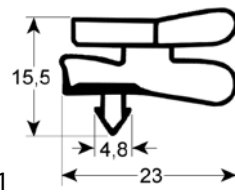

bestelnr.	901092	fabrikantnr.	4612068
omschrijving	koeldeurrubber profiel 9151 B 755mm L 1705mm steekmaat L1 1695mm B1 745mm buitenmaat