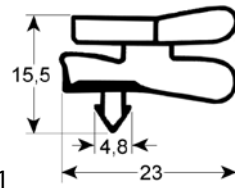

bestelnr.	901093	fabrikantnr.	4612005
omschrijving	koeldeurrubber profiel 9151 B 720mm L 1655mm steekmaat L1 1645mm B1 710mm buitenmaat