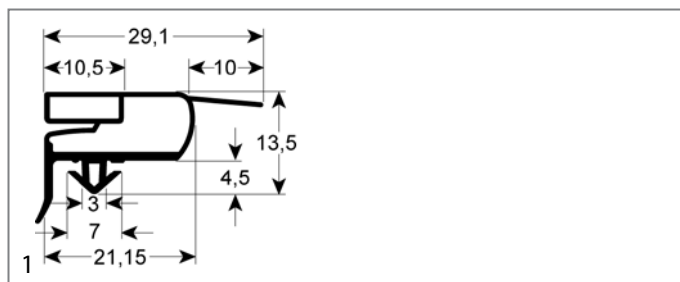

bestelnr.	901089	fabrikantnr.	4612038
omschrijving	koeldeurrubber profiel 9773 B 627mm L 1527mm steekmaat