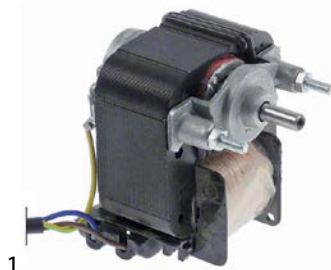

koelventilatoren

koelventilatoren

koelventilatoren

1

bestelnr.	750398	fabrikantnr.	4121093
omschrijving	ventilatormotor 230/240V 50/60Hz 35W as ø 6mm as L 14mm B 62mm H 73mm		
Toebehoren voor	750398		
	bestelnr.	601413	fabrikantnr. —
	bevestigingsplaat passend voor ventilatorblad OD ø 32mm as ø 7 bevestigingsafstand 26mm		
	bestelnr.	602184	fabrikantnr. —
	bevestigingsplaat passend voor ventilatorblad OD ø 33mm as ø 6 bevestigingsafstand 17mm