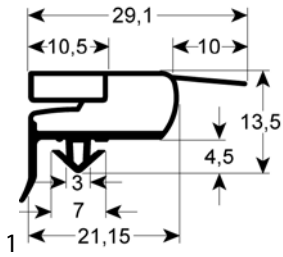

bestelnr.	901088	fabrikantnr.	4612082
omschrijving	koeldeurrubber profiel 9773 B 553mm L 1692mm steekmaat		

bestelnr.	901334	fabrikantnr.	4612135
omschrijving	koeldeurrubber profiel 9773 B 558mm L 732mm steekmaat		

bestelnr.	901487	fabrikantnr.	4612091
omschrijving	koeldeurrubber profiel 9773 B 622mm L 1517mm steekmaat		

bestelnr.	901781	fabrikantnr.	4612120
omschrijving	koeldeurrubber profiel 9773 B 622mm L 1517mm steekmaat		

bestelnr.	901089	fabrikantnr.	4612038
omschrijving	koeldeurrubber profiel 9773 B 627mm L 1527mm steekmaat		

bestelnr.	901783	fabrikantnr.	4612041
omschrijving	koeldeurrubber profiel 9773 B 692mm L 1627mm steekmaat		