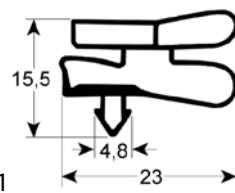

bestelnr.	902114	fabrikantnr.	4612155
omschrijving	koeldeurrubber profiel 9151 B 632mm L 1525mm steekmaat wit