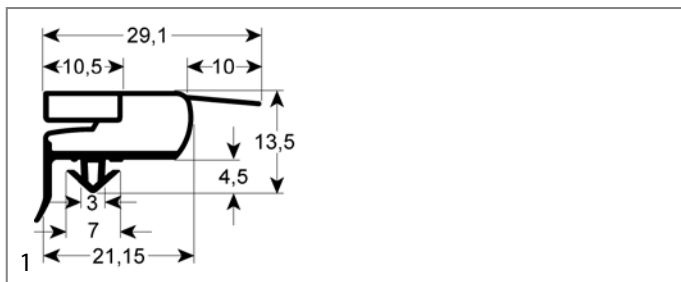

bestelnr.	901090	fabrikantnr.	4612084
omschrijving	koeldeurrubber profiel 9773 B 553mm L 1442mm steekmaat