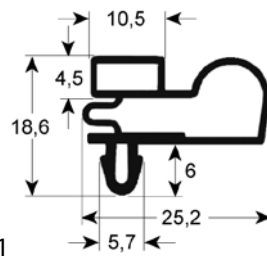

Profiel 9010

We kunnen voor dit profiel rubbers op maat produceren

bestelnr.	902115	fabrikantnr.	4612154
omschrijving	koeldeurrubber profiel 9010 B 643mm L 1407mm steekmaat