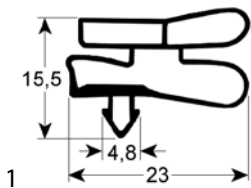

Profiel 9151

We kunnen voor dit profiel rubbers op maat produceren

bestelnr.	901098	fabrikantnr.	4612069
omschrijving	koeldeurrubber profiel 9151 B 565mm L 1690mm steekmaat