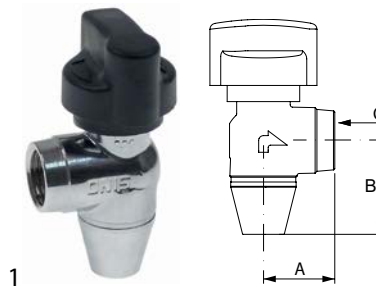

grootkeukenkranen

afvoerkranen

universeel

bestelnr.	540747	fabrikantnr.	07011
omschrijving	uitloopkraan messing verchromd haaks B 30mm H 40mm draad 1/2" ID		

fabrikantspecifiek

diversen

bestelnr.	514158	fabrikantnr.	23016
omschrijving	afvoerpijp L 64mm draad 1/2" ID - 1/2" OD Dr.G1: 1/2" OD Dr.G2: 1/2" ID maat 25x25mm