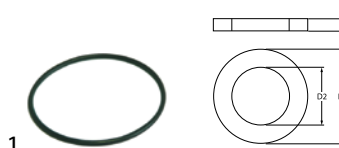

rubbers

o-ringen

EPDM

1

bestelnr.	512114	fabrikantnr.	825.20384
omschrijving	O-ring EPDM materiaaldikte 2.62mm ID $\varnothing$ 55.25mm vpe 1stuk		
Voor modellen:	GSM-FIVE-STAR, GSM-Quattro-PROFI