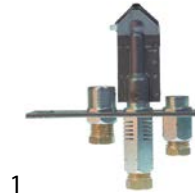

ontstekingstechniek

waakvlambranders

POLIDORO

waakvlambranders

bestelnr.	102982	fabrikantnr.	90.027
omschrijving	waakvlambrander POLIDORO 3-vlammig identificatienummer gasaansluiting 6mm		
Toebehoren voor	102982		
	bestelnr. 100000	fabrikantnr.	—
	waakvlaminspuiter POLIDORO flessengas identificatienummer 22 boring ø 0.22mm vpe 1stuk		
	bestelnr. 100208	fabrikantnr.	—
	waakvlaminspuiter POLIDORO flessengas identificatienummer 20 boring ø 0.2mm vpe 1stuk		
	bestelnr. 100209	fabrikantnr.	—
	waakvlaminspuiter POLIDORO aardgas identificatienummer 40 boring ø 0.4mm vpe 1stuk		
	bestelnr. 100701	fabrikantnr.	—
	bougie aansluiting M4 vpe 1stuk		
	bestelnr. 100906	fabrikantnr.	—
	schroefconnectie draad M10x1 voor ontstekingsselektrode koper vpe 1stuk SB 10		
	bestelnr. 100907	fabrikantnr.	—
	schroefconnectie draad M10x1 vpe 1stuk type SEF 1 ømm voor thermokoppel		
	bestelnr. 100908	fabrikantnr.	—
	knelschroef draad M10x1 voor pijpø 4mm vpe 1stuk		
	bestelnr. 100909	fabrikantnr.	—
	knelschroef draad M10x1 voor pijpø 6mm vpe 1stuk		
	bestelnr. 102110	fabrikantnr.	—
	waakvlamleiding koper pijp ø 4mm dikte 1mm L 3000mm		
	bestelnr. 102111	fabrikantnr.	—
	waakvlamleiding koper pijp ø 6mm dikte 1mm L 3000mm		
	bestelnr. 102699	fabrikantnr.	—
	waakvlaminspuiter POLIDORO aardgas identificatienummer 25.2 boring ø 2x0,25mm vpe 1stuk 2 boringen		
	bestelnr. 102795	fabrikantnr.	—
	snijring voor pijpø 4mm vpe 1stuk		
	bestelnr. 102797	fabrikantnr.	—
	snijring voor pijpø 6mm vpe 1stuk		
	bestelnr. 106703	fabrikantnr.	—
	waakvlaminspuiter POLIDORO aardgas identificatienummer 27.2 boring ø 2x0,27mm vpe 1stuk		

Tabel wordt vervolgd op de volgende pagina