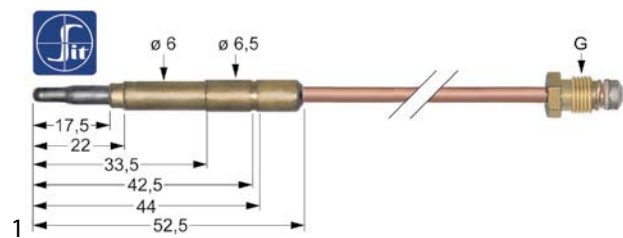

Toebehoren voor	102982		
	bestelnr.	106704	fabrikantnr. —
	waakvlaminspuiters POLIDORO flessengas identificatienummer 16.2 boring $\varnothing$ 2x0,16mm vpe 1stuk		
	bestelnr.	106763	fabrikantnr. —
	waakvlaminspuiters POLIDORO aardgas identificatienummer 27.2A boring $\varnothing$ 2x 0,27mm vpe 1stuk		
	bestelnr.	106859	fabrikantnr. —
	waakvlaminspuiters POLIDORO flessengas identificatienummer 24 boring $\varnothing$ 0.24mm vpe 1stuk		

elektroden

bestelnr.	102314	fabrikantnr.	90.028
omschrijving	bougie D1 $\varnothing$ 7mm D2 $\varnothing$ 9mm aansluiting M4 L1 2mm LL1 28mm LL2 3mm LL3 23mm voor het klemmen		

piëzo-ontstekers

inbouwdiameter 18mm

bestelnr.	100009	fabrikantnr.	90.015
omschrijving	piëzo-ontsteker behuizing kunststof drukkend inbouw $\varnothing$ 18mm aansluiting $\varnothing$ 2,4mm voorkant maat 26mm M18x1,5		
Toebehoren voor	100009		
	bestelnr.	101339	fabrikantnr. —
	afdekkap voor piëzo-ontsteker		
	bestelnr.	106869	fabrikantnr. —
	afdekkap voor piëzo-ontsteker ID $\varnothing$ 22mm OD $\varnothing$ 35mm H 25mm		
	bestelnr.	107931	fabrikantnr. —
	afdekkap voor piëzo-ontsteker ID $\varnothing$ 21mm OD $\varnothing$ 36mm		

thermokoppels

insteekthermokoppels

insteekthermokoppels standaard

met steekhuls $\varnothing$ 6(6,5)mm

thermokoppels SIT

bestelnr.	107601	fabrikantnr.	90.068
omschrijving	thermokoppel SIT M8x1 L 600mm steekhuls $\varnothing$ 6,0(6,5)mm		

gasbranders

staafbranders

staafbranders

bestelnr.	104735	fabrikantnr.	1.501
omschrijving	staafbrander 4-rijen L 490mm B 335mm $\varnothing$ mm H 30mm		

gasinspuiters

hoofdinspuiters

gasinspuiters 1/8"

bestelnr.	102798	fabrikantnr.	90.039
omschrijving	gasinspuiters draad 1/8" SB 11 boring $\varnothing$ 1.6mm