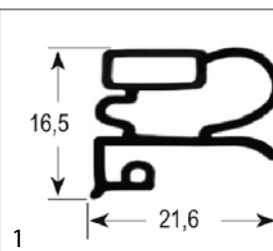

bestelnr.	900337	fabrikantnr.	0910000221
omschrijving	koeldeurrubber profiel 9030 B 300mm L 420mm buitenmaat koeltafelschuiflade koeltechniek grootte 1/2