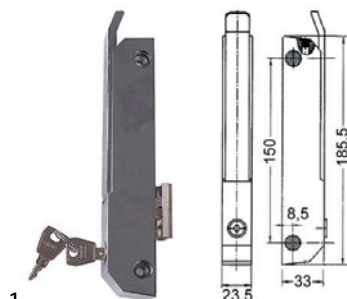

sluitingen

cilindersloten

fabrikantspecifiek

ASSKÜHL

1

bestelnr.	690461	fabrikantnr.	0910000029 0910000073
omschrijving	sluitcilinder recht draad M19x1 rotatiehoek 90° grendel lengte 54mm grendel breedte 16mm		

werpsluitingen

hendelsluitingen

RAHRBACH

serie 6188 ERGO

1

bestelnr.	700548	fabrikantnr.	8200000023
omschrijving	hendelsluiting		

Reparatie-onderdelen voor 700548

	bestelnr.	690016	fabrikantnr.	—
	hendelsluiting L 185mm bevestigingsafstand 150mm verchromd afsluitbaar koelapparaat 6188			
	bestelnr.	690110	fabrikantnr.	—
	onderlegplaat H 1mm L 38mm B 11mm bevestigingsafstand 26mm kunststof			
	bestelnr.	690111	fabrikantnr.	—
	onderlegplaat H 2mm L 38mm B 11mm bevestigingsafstand 26mm kunststof			
	bestelnr.	700082	fabrikantnr.	—
	tegenstuk L 38mm B 18mm bevestigingsafstand 26mm