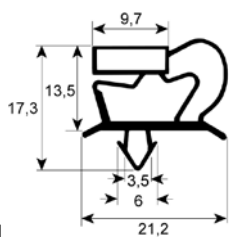

1

bestelnr.	900887	fabrikantnr.	0970000063
omschrijving	koeldeurrubber profiel 9048 B 635mm L 1565mm steekmaat