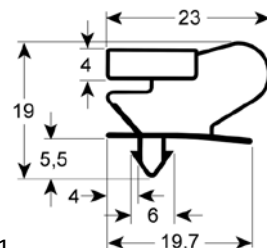

Profiel 9046

We kunnen voor dit profiel rubbers op maat produceren

1

bestelnr.	902257	fabrikantnr.	N/A
omschrijving	koeldeurrubber profiel 9046 Bmm L 2500mm