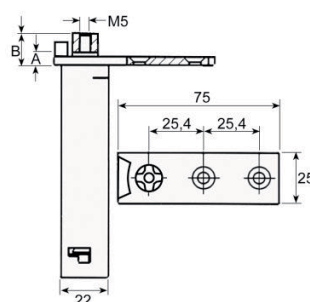

bestelnr.	690494	fabrikantnr.	FX95014601

omschrijving veerscharnier serie 175 inbouwpositie links/rechts torx L 75mm B 25.6mm H 100mm A 4mm B 11mm inbouwmaat 22x22mm opname torx koelapparaat bevestigingsafstand 25mm