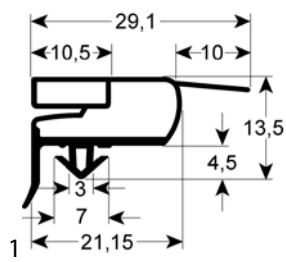

1

<b>bestelnr.</b>	900886	<b>fabrikantnr.</b>	8500000037
<b>omschrijving</b>	koeldeurrubber profiel 9048 B 670mm L 1680mm buitenmaat		

##### Profiel 9046

We kunnen voor dit profiel rubbers op maat produceren

1

<b>bestelnr.</b>	902257	<b>fabrikantnr.</b>	N/A
<b>omschrijving</b>	koeldeurrubber profiel 9046 Bmm L 2500mm		

Profiel 9773

We kunnen voor dit profiel rubbers op maat produceren