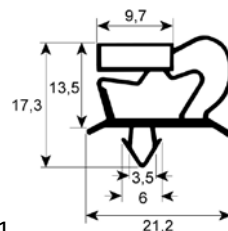

### ASSKÜHL

1

<b>bestelnr.</b>	701128	<b>fabrikantnr.</b>	M300100020
<b>omschrijving</b>	veerscharnier L 75mm B 25mm H 103mm A 5mm B 13mm schachtlengte 9mm koelapparaat bevestigingsafstand 25.4mm inbouwmaat 22x22x100mm opname 7,5x7,5		

#### insteekprofielen

##### Profiel 9048

We kunnen voor dit profiel rubbers op maat produceren

1

<b>bestelnr.</b>	900887	<b>fabrikantnr.</b>	0970000063
<b>omschrijving</b>	koeldeurrubber profiel 9048 B 635mm L 1565mm steekmaat		