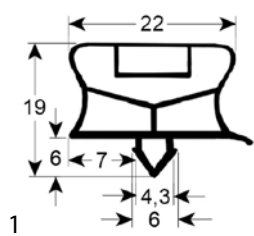

Profiel 9794

We kunnen voor dit profiel rubbers op maat produceren

bestelnr.	901517	fabrikantnr.	G010071000
omschrijving	koeldeurrubber profiel 9794 B 633mm L 1544mm steekmaat