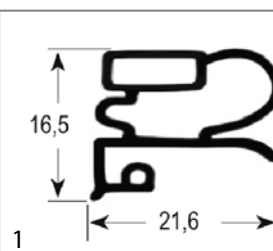

bestelnr.	900002	fabrikantnr.	0910000002
omschrijving	koeldeurrubber profiel 9030 B 310mm L 390mm buitenmaat koeltafelschuiflade koeltechniek grootte 1/2