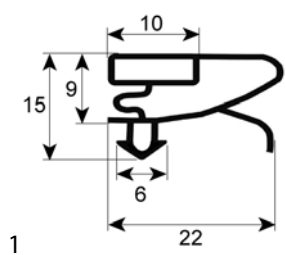

Profiel 9753

We kunnen voor dit profiel rubbers op maat produceren

bestelnr.	901416	fabrikantnr.	09100000300
omschrijving	koeldeurrubber profiel 9753 B 651mm L 1651mm steekmaat