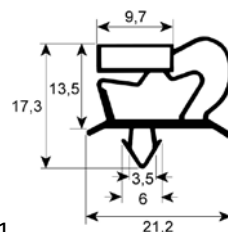

1

bestelnr.	900886	fabrikantnr.	8500000037
omschrijving	koeldeurrubber profiel 9048 B 670mm L 1680mm buitenmaat