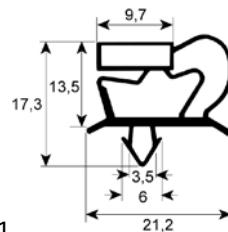

1

bestelnr.	900885	fabrikantnr.	0970000005
omschrijving	koeldeurrubber profiel 9048 B 660mm L 1570mm steekmaat