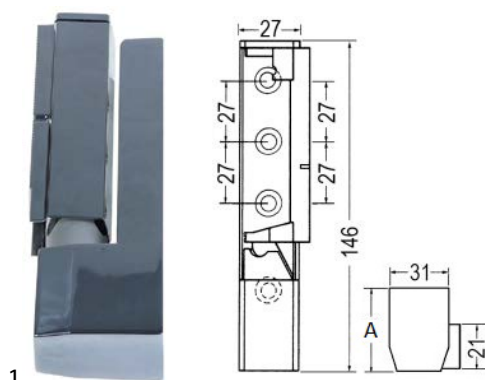

scharnieren

zijkantscharnieren

CHG

1

bestelnr.	690296	fabrikantnr.	8100000009

omschrijving zijkantscharnier L 146mm B 31mm bevestigingsafstand 27/27mm aanslag links/rechts met verhoging L1 45mm serie R50

Toebehoren voor 690296

bestelnr. 345323 **fabrikantnr.** —
microschakelaar met hendel 250V 10A 1CO aansluiting vlaksteker omgevingstemperatuur max. 105°C