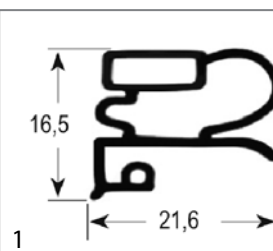

<b>bestelnr.</b>	901416	<b>fabrikantnr.</b>	09100000300
<b>omschrijving</b>	koeldeurrubber profiel 9753 B 651mm L 1651mm steekmaat		

Profiel 9794

We kunnen voor dit profiel rubbers op maat produceren

<b>bestelnr.</b>	901517	<b>fabrikantnr.</b>	G010071000
<b>omschrijving</b>	koeldeurrubber profiel 9794 B 633mm L 1544mm steekmaat		

inschroefprofielen

Profiel 9030

We kunnen voor dit profiel rubbers op maat produceren

<b>bestelnr.</b>	900339	<b>fabrikantnr.</b>	0910000223
<b>omschrijving</b>	koeldeurrubber profiel 9030 B 180mm L 420mm buitenmaat koeltafelschuiflade koeltechniek grootte 2/5		