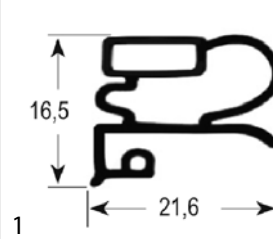

1

<b>bestelnr.</b>	900886	<b>fabrikantnr.</b>	8500000037
<b>omschrijving</b>	koeldeurrubber profiel 9048 B 670mm L 1680mm buitenmaat		

<b>bestelnr.</b>	901416	<b>fabrikantnr.</b>	09100000300
<b>omschrijving</b>	koeldeurrubber profiel 9753 B 651mm L 1651mm steekmaat		

Profiel 9794

We kunnen voor dit profiel rubbers op maat produceren

<b>bestelnr.</b>	901517	<b>fabrikantnr.</b>	G010071000
<b>omschrijving</b>	koeldeurrubber profiel 9794 B 633mm L 1544mm steekmaat		

inschroefprofielen

Profiel 9030

We kunnen voor dit profiel rubbers op maat produceren

<b>bestelnr.</b>	900339	<b>fabrikantnr.</b>	0910000223
<b>omschrijving</b>	koeldeurrubber profiel 9030 B 180mm L 420mm buitenmaat koeltafelschuiflade koeltechniek grootte 2/5		