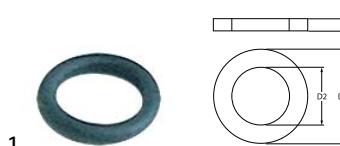

rubbers

o-ringen

EPDM

1

bestelnr.	529412	fabrikantnr.	36361216
omschrijving	O-ring EPDM materiaaldikte 2.62mm ID ø 10.78mm vpe 1stuk