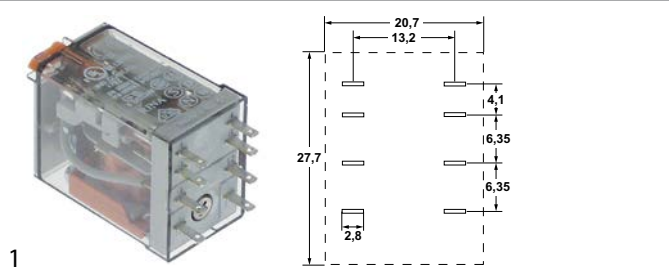

relais

vermogensrelais

met steekcontacten

steekcontact 2,0mm

bestelnr.	381415	fabrikantnr.	26017316 8826017316
omschrijving	vermogensrelais 24VAC 10A 2CO aansluiting F2 steek-aansluiting fabrikant nr. 55.32.8.024.0040 94.92.3 250V aansluiting 2mm		
Toebehoren voor	381415		
	bestelnr.	380341	fabrikantnr. —
	relaisokkel 4-polig contact 12 300V spanning AC 6A Italiana Relè fabrikant nr. ZMD4		
	bestelnr.	380378	fabrikantnr. —
	relaisokkel 2-polig 55/85 maat 70,5x30x27mm 250V spanning AC 10A FINDER fabrikant nr. 94.72		
	bestelnr.	380384	fabrikantnr. —
	relaisokkel 2-polig contact vlaksteker 2,8mm 250V spanning AC 10A B 23mm voor serie		
	bestelnr.	380399	fabrikantnr. —
	relaisokkel 4-polig maat 76,2x27x86,1mm 250V spanning AC 1A FINDER fabrikant nr. 94.94.3