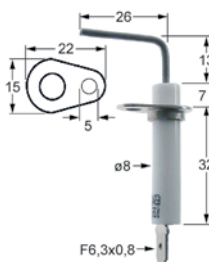

1			
bestelnr.	107413	fabrikantnr.	1168263 Z1168263
omschrijving	waakvlambrander type 43U4		

elektroden

1			
bestelnr.	103252	fabrikantnr.	M9530
omschrijving	bougie flens L 22mm flens B 14.5mm D1 ø 8mm L1 30mm L2 7mm aansluiting vlaksteker 6,3mm kabellengtemm flens		

grepen en draaiwielen

beugelgrepen

			
1			
bestelnr.	512436	fabrikantnr.	M4275
omschrijving	beugelgreep L 560mm H 93mm bevestigingsafstand 542mm draad M6x1,25 voor oven ø 25mm zilver/zwart		

deurgrepen

deurgrepen