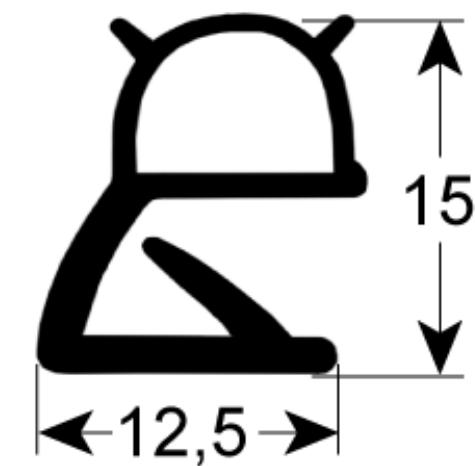

speciale rubbers

diversen

bestelnr.	901579	fabrikantnr.	76954016
omschrijving	deurrubber passend voor BOURGEAT voor deur machinekamer L 1335mm met metalen versterking