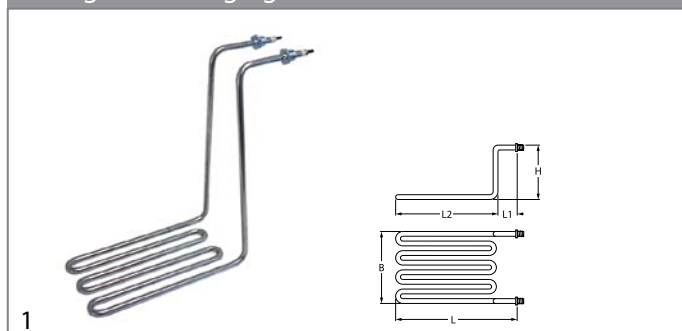

verwarmingselementen

elementen voor bain maries

bestelnr.	418250	fabrikantr.	63857
omschrijving	verwarmingselement 1500W 230V VC 1 L 265mm B 244mm aansluiting M4 pijp ø 8mm 2-gatsbevestiging draad M14x1,25 dompel verwarmingselement B1 57mm B2 130mm H 25mm bevestigingsafstand 122mm		

elementen voor friteuses

tweetgatsbevestiging

bestelnr.	415740	fabrikantr.	63852
omschrijving	verwarmingselement 3000W 230V VC 1 L 305mm B 145mm H 280mm L1 65mm L2 240mm draad M14x1,5 bevestigingsafstand 131mm pijp ø 8.5mm windingen 3 2-gatsbevestiging aansluiting M4 friteuse element		