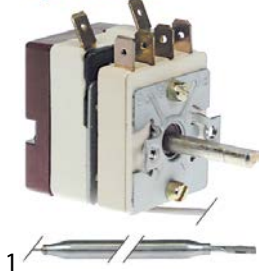

bestelnr.	375701	fabrikantnr.	63863
omschrijving	thermostaat t.max. 173°C instelbereik 120-173°C 1-polig 1NO 16A voeler ø 6.5mm voeler L 119mm capillaire 870mm capillaire pijp geïsoleerd 800mm stopbus as ø 6x4,6mm as L 23mm aspositie boven rotatiehoek 245° voorzetschakelaar 2NO		

schakelaars en tasters

wipschakelaar/drukschakelaars

30x22mm

bestelnr.	301003	fabrikantnr.	63871
omschrijving	wipschakelaar inbouwmaat 30x22mm groen 2NO 250V 16A verlicht 0-I aansluiting vlaksteker 6,3mm omgevingstemperatuur max. 125/55°C bescherming IP65		
Toebehoren voor	301003		
	bestelnr.	301036	fabrikantnr. —
	beschermkap binnenmaat 30x22mm voor wipschakelaar inbouwmaatmm		

microschakelaars

hendelbediening

bestelnr.	345107	fabrikantnr.	63875
omschrijving	microschakelaar met hendel 250V 16A 1CO aansluiting vlaksteker 6,3mm L 98mm omgevingstemperatuur max. 125°C bevestigingsafstand 22mm besturingskracht: 30g hendellengte 90mm