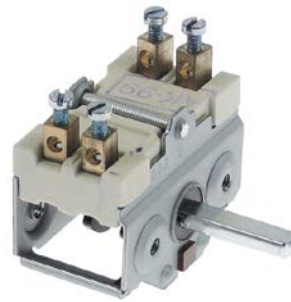

elementen voor friteuses

tweetgatsbevestiging

bestelnr.	415740	fabrikantr.	63852
omschrijving	verwarmingselement 3000W 230V VC 1 L 305mm B 145mm H 280mm L1 65mm L2 240mm draad M14x1,5 bevestigingsafstand 131mm pijp ø 8.5mm windingen 3 2-gatsbevestiging aansluiting M4 friteuse element		

microschakelaars

hendelbediening

bestelnr.	345107	fabrikantnr.	63875
omschrijving	microschakelaar met hendel 250V 16A 1CO aansluiting vlaksteker 6,3mm L 98mm omgevingstemperatuur max. 125°C bevestigingsafstand 22mm besturingskracht: 30g hendellengte 90mm		

nokkenschakelaars

Aan/Uit

bestelnr.	300020	fabrikantnr.	63870
omschrijving	nokkenschakelaar 4 schakelstanden 2NO schakelvolgorde 0-1-0-1 16A as ø 6x4,6mm as L 23mm aansluiting schroefaansluiting keramiek		
Toebehoren voor	300020		
	bestelnr.	110135	fabrikantnr. —
	rozet knop tot ø 52mm		
	bestelnr.	110231	fabrikantnr. —
	knop schakelaar 0-1-0-1 t.max.°C ø 50mm as ø 6x4,6mm afvlakking boven zwart		