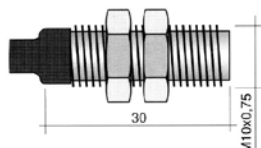

bestelnr.	345632	fabrikantnr.	605511
omschrijving	magneetschakelaar draad M10x0,75 1NO 250V 0.5A P max. 50W aansluiting kabel kabellengte 2000mm type 102		
Toebehoren voor	345632		
	bestelnr.	fabrikantnr.	—
	moer draad M10x0,75 H 3mm SB 14 RVS vpe 2stuk