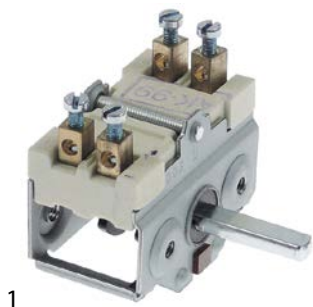

1	
bestelnr.	418349 fabrikantnr. 03EFBL0050
omschrijving	verwarmingselement 1700W 230V rondflens L 918mm VC 1 aansluiting M6x1 flens ø 45mm droog verwarmingselement pijp ø 16mm gat ø 5mm

kwartselementen

schakelaars en tasters

drukschakelaar/-knoppen

30x22mm

1	
bestelnr.	301084 fabrikantnr. 03EDIN0050, INTMB, EDIN005
omschrijving	drukschakelaar inbouwmaat 30x22mm rood 2NO 250V 12A aansluiting vlaksteker 6,3mm omgevingstemperatuur max. 85/55°C bescherming IP54 met beschermingskraag

hevelschakelaars

M12x0,75

1	
bestelnr.	346519 fabrikantnr. 03EDIN0030
omschrijving	hevelschakelaar draad M12x0,75 2NO 250V 15A ON-OFF vlaksteker 6,3mm

Toebehoren voor	346519
	bestelnr. 346525 fabrikantnr. — beschermkap L 23,5mm B 17,3mm beschermingskap rubber draad M11
	bestelnr. 347197 fabrikantnr. — afdekking ON-OFF voor hendelschakelaar M12

nokkenschakelaars

Aan/Uit

1

bestelnr.	300020	fabrikantnr.	03EDCO0010 EDCO001
omschrijving	nokkenschakelaar 4 schakelstanden 2NO schakelvolgorde 0-1-0-1 16A as ø 6x4,6mm as L 23mm aansluiting schroefaansluiting keramiek		
Toebehoren voor	300020		
	bestelnr.	110135	fabrikantnr. —
	rozet knop tot ø 52mm		
	bestelnr.	110231	fabrikantnr. —
	knop schakelaar 0-1-0-1 t.max.°C ø 50mm as ø 6x4,6mm afvlakking boven zwart		