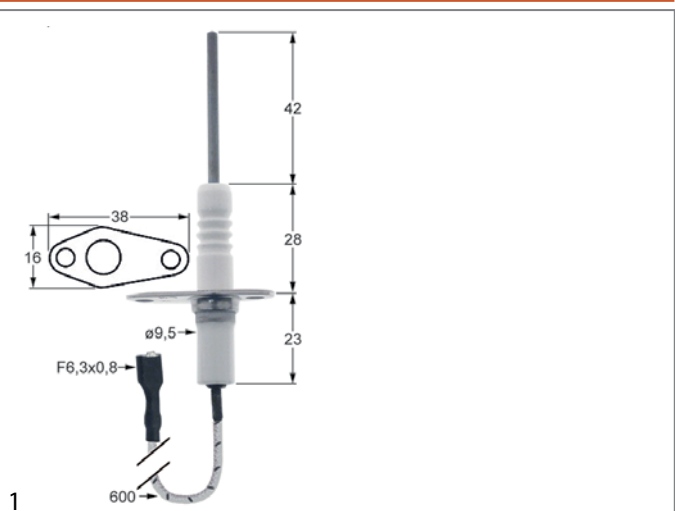

ontstekingstechniek

elektroden

bestelnr.	109183¹	fabrikantnr.	C4018000
omschrijving	bougie elektrode flens L 38mm D1 ø 9,5mm flens B 16mm L1 42mm LL1 28mm LL2 23mm aansluiting F6,3x0,8 kabel-lengte 600mm met pakking en krimpkous		

¹met pakking en krimpslang