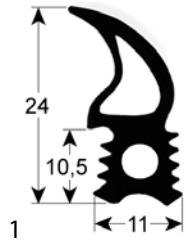

rubbers

thermische pakkingen

deurrubbers

bestelnr.	902422	fabrikantnr.	C7011002
omschrijving	deurrubber profiel 2715 B 460mm H 770mm buiten steekmaat VPE 1 voor model 10.10 serie P3 CONVOTHERM