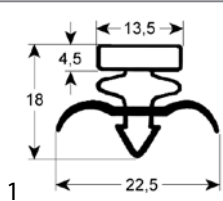

bestelnr.	901375	fabrikantnr.	103050
omschrijving	koeldeurrubber profiel 9171 B 258mm L 392mm steekmaat		

bestelnr.	901374	fabrikantnr.	103048
omschrijving	koeldeurrubber profiel 9171 B 392mm L 580mm steekmaat		

bestelnr.	902270	fabrikantnr.	N/A
omschrijving	koeldeurrubber profiel 9171 Bmm L 2500mm		

rubbers

koeldeurrubbers

insteekprofielen

Profiel 9171

We kunnen voor dit profiel rubbers op maat produceren

1

bestelnr.	901376	fabrikantnr.	103049
omschrijving	koeldeurrubber profiel 9171 B 151mm L 392mm steekmaat		