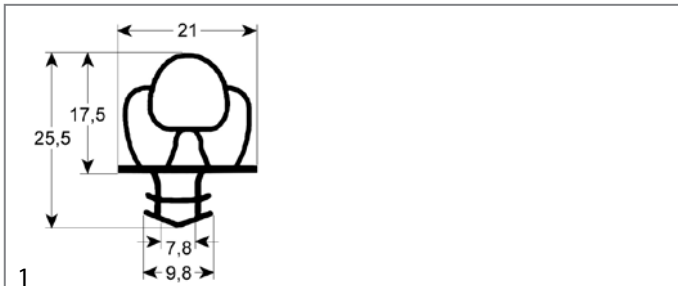

Profiel 9650

We kunnen voor dit profiel rubbers op maat produceren

bestelnr.	902108	fabrikantnr.	N/A
omschrijving	koeldeurrubber profiel 9650 Bmm L 2500mm