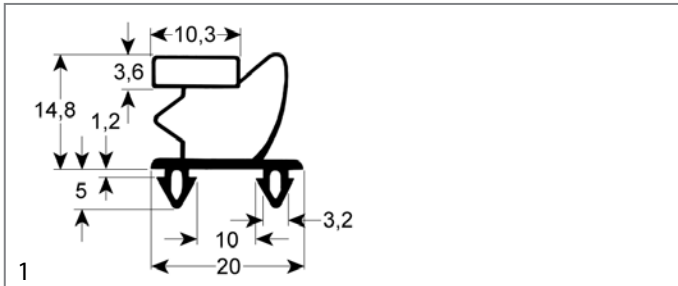

rubbers

koeldeurrubbers

insteekprofielen

Profiel 9795

We kunnen voor dit profiel rubbers op maat produceren

<b>bestelnr.</b>	902377	<b>fabrikantnr.</b>	N/A
<b>omschrijving</b>	koeldeurrubber profiel 9795 Bmm L 2600mm		