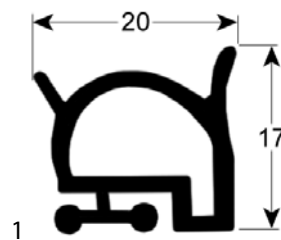

bestelnr.	902087	fabrikantnr.	N/A
omschrijving	koelceldeurrubber profiel 9974 VPE 6m wit