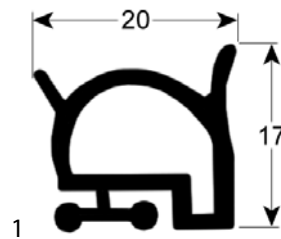

koelcelafdichtingen

bestelnr.	901991	fabrikantnr.	N/A
omschrijving	koelceldeurrubber profiel 9974 VPE 25m wit