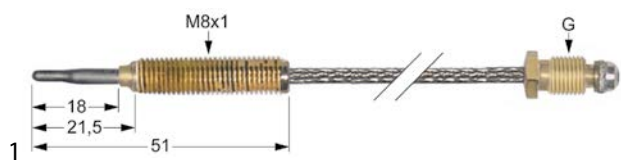

met schroefhuls M8x1

SIT

bestelnr.	107627	fabrikantnr.	G1301
omschrijving	thermokoppel SIT M8x1 L 220mm M8x1		

inschroefthermokoppels flexibel

met schroefhuls M8x1

bestelnr.	102128	fabrikantnr.	37003
omschrijving	thermokoppel M8x1 L 320mm M8x1		
Toebehoren voor	102128		
	bestelnr.	102067	fabrikantnr.
	moer draad M8x1 H 3mm koper vpe 1stuk type SEF 1		