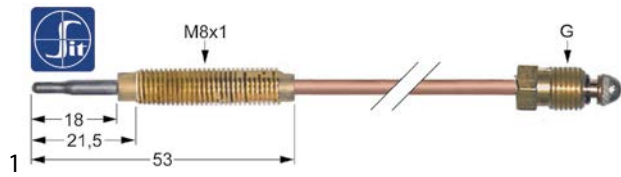

bestelnr.	107153	fabrikantnr.	G1305
omschrijving	bougie flens L 22mm flens B 15mm D1 ø 8mm L1 30mm LL1 30mm LL2 19mm aansluiting ø2,4mm kabellengte 350mm met flens		

piëzo-ontstekers

inbouwdiameter 18mm

1

bestelnr.	107152	fabrikantnr.	G1300
omschrijving	piëzo-ontsteker behuizing kunststof drukkend inbouw ø 18mm aansluiting ø2,4mm voorkant maat 26mm		

thermokoppels

schroefthermokoppels

inschroefthermokoppels standaard

met schroefhuls M8x1

SIT

bestelnr.	107627	fabrikantnr.	G1301
omschrijving	thermokoppel SIT M8x1 L 220mm M8x1		

inschroefthermokoppels flexibel

met schroefhuls M8x1

bestelnr.	102128	fabrikantnr.	37003
omschrijving	thermokoppel M8x1 L 320mm M8x1		
Toebehoren voor	102128		
	bestelnr.	102067	fabrikantnr.
	moer draad M8x1 H 3mm koper vpe 1stuk type SEF 1		