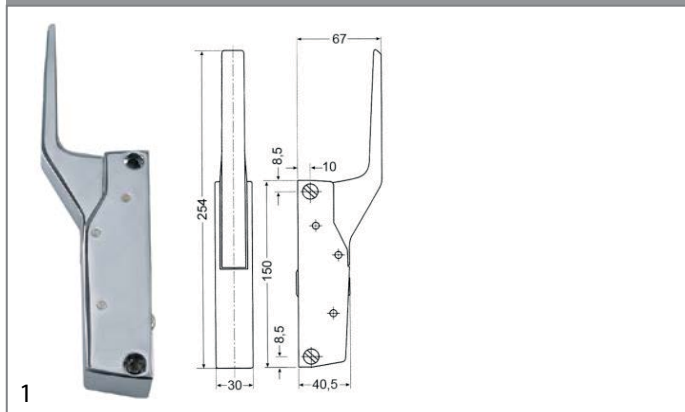

			
1			
bestelnr.	108017	fabrikantnr.	N/A
omschrijving	branderkop ø 120mm afname ø 39mm		

knoppen

universele knoppen

			
1			
bestelnr.	110123	fabrikantnr.	ET1062
omschrijving	knop thermostaat t.max. 300°C ø 50mm as ø 6x4,6mm afvlakking boven zwart instelbereik 50-300°C rotatiehoek 270°		
Toebehoren voor	110123		
	bestelnr.	110135	fabrikantnr. NEP1400
	rozet knop tot ø 52mm		

toebehoren

rozetten

			
1			
bestelnr.	110135	fabrikantnr.	NEP1400
omschrijving	rozet knop tot ø 52mm		

sluitingen

werpsluitingen

hendelsluitingen

CAFF/FERMOD

bestelnr.	700060	fabrikantnr.	QL1044
omschrijving	hendelsluiting L 150mm bevestigingsafstand 133mm niet afsluitbaar warmte apparaat G 791		
Toebehoren voor	700060		
	bestelnr.	700061	fabrikantnr. —
	tegenstuk L 58mm B 20mm H 35mm bevestigingsafstand 42mm messing verchroomd voor warmapparaat		
	bestelnr.	700062	fabrikantnr. —
	greepbescherming warmte apparaat		