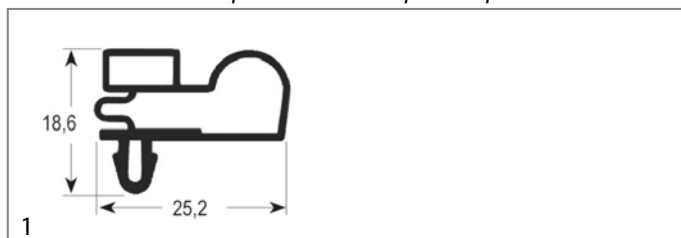

insteekprofielen

Profiel 9010

We kunnen voor dit profiel rubbers op maat produceren

bestelnr.	900598	fabrikantnr.	9DEH25-0016
omschrijving	koeldeurrubber profiel 9010 B 655mm L 1550mm steekmaat		

asafdichtingen