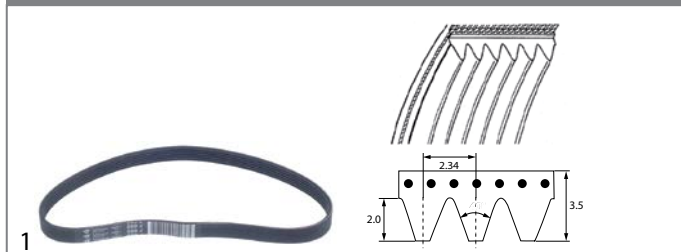

V-snaren gewapend

1

bestelnr.	698409	fabrikantnr.	3020
omschrijving	multi V riem groeven 6 B 14mm L 559mm profiel J		

veren

gasdrukveren

gasdrukveren

1

bestelnr.	692685	fabrikantnr.	FM640011
omschrijving	gasdrukveer 150N stam 100mm D1 ø 6mm D2 ø 15mm LA 260mm gat ø 6mm L 275mm