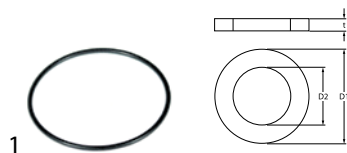

rubbers

o-ringen

EPDM

bestelnr.	502203	fabrikantnr.	OKQ652
omschrijving	O-ring EPDM materiaaldikte 3mm ID ø 51mm vpe 1stuk