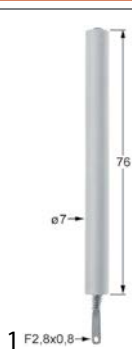

styeemschakelaars

TELEMECANIQUE (EFA)

Serie ZB2

contactblokken

1

bestelnr.	347566	fabrikantnr.	15360
omschrijving	contactblok 2NO verlicht		

ontstekingstechniek

elektroden

1 F2,8x0,8

bestelnr.	104650	fabrikantnr.	4.033374-0
omschrijving	bougie D1 ø 7mm aansluiting vlaksteker 2,8mm LL1 76mm		

thermokoppels

insteekthermokoppels

insteekthermokoppels standaard

met steekhuls ø6(6,5)mm