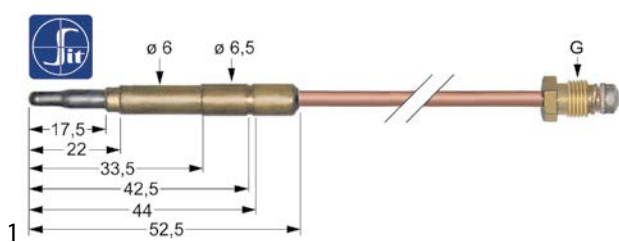

styeemschakelaars

TELEMECANIQUE (EFA)

Serie ZB2

contactblokken

1

bestelnr.	347566	fabrikantnr.	15360
omschrijving	contactblok 2NO verlicht		

ontstekingstechniek

elektroden

1 F2,8x0,8

bestelnr.	104650	fabrikantnr.	4.033374-0
omschrijving	bougie D1 ø 7mm aansluiting vlaksteker 2,8mm LL1 76mm		

thermokoppels

insteekthermokoppels

insteekthermokoppels standaard

met steekhuls ø6(6,5)mm

thermokoppels SIT

1

bestelnr.	107601	fabrikantnr.	32409
omschrijving	thermokoppel SIT M8x1 L 600mm steekhuls ø6,0(6,5)mm