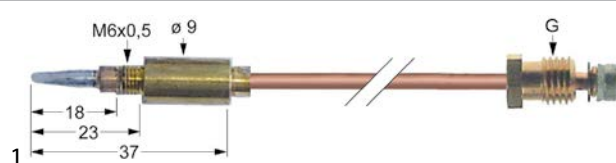

thermokoppels

schroefthermokoppels

inschroefthermokoppels standaard

inschroefthermokoppel overige

bestelnr.	102121	fabrikantnr.	PR3G034
omschrijving	thermokoppel M8x1 L 600mm M6x0,5		
Toebehoren voor	102121		
	bestelnr.	100892	fabrikantnr. —
	thermokoppelhoer draad M6x0,5 H 6.5mm SB 8 koper vpe 1stuk		

gasbranders

kookstelbranders

universele kookplaatbranders

SABAF

serie 1

bestelnr.	104288	fabrikantnr.	PR3G029
omschrijving	branderdeksel 3.6kW ø 120mm		
Toebehoren voor	104288		
	bestelnr.	104289	fabrikantnr. PR3G032
	branderonderstuk 3/3,6kW voor branderdeksel ø 90/120mm		
	bestelnr.	105086	fabrikantnr. PR3G030
	branderring 3.6kW voor branderdeksel ø 120mm		
	bestelnr.	105087	fabrikantnr. PR3G031
	branderkop 3.6kW voor branderdeksel ø 120mm		

bestelnr.	105087	fabrikantnr.	PR3G031
omschrijving	branderkop 3.6kW voor branderdeksel ø 120mm		
Toebehoren voor	105087		
	bestelnr.	104288	fabrikantnr. PR3G029
	branderdeksel 3.6kW ø 120mm		
	bestelnr.	105085	fabrikantnr. —
	branderdeksel ø 120mm		
	bestelnr.	105086	fabrikantnr. PR3G030
	branderring 3.6kW voor branderdeksel ø 120mm		

Tabel wordt vervolgd op de volgende pagina