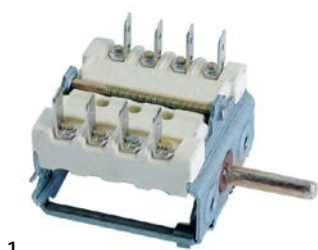

microschakelaars

stiftbediening

M10

1

bestelnr.	345032	fabrikantnr.	PR70011
omschrijving	microschakelaar met drukstift draad M10x1 draad L 12mm 250V 16A 1CO aansluiting vlaksteker 6,3mm slag 7mm bevestigingsafstand 22mm L 28mm omgevingstemperatuur max. 125°C type SP9603 besturingskracht: 180g		

nokkenschakelaars

Aan/Uit

1

bestelnr.	300124	fabrikantnr.	PR10007
omschrijving	nokkenschakelaar aan-uit aansluiting vlaksteker		

lampen

signaallampen

signaallampen compleet

ø10mm

met steekfitting

1

bestelnr.	359140	fabrikantnr.	PR10010
omschrijving	signaallamp ø 10mm geel 230V aansluiting vlaksteker 6,3mm vpe 1stuk		

1

bestelnr.	359139	fabrikantnr.	PR10006
omschrijving	signaallamp ø 10mm groen 230V aansluiting vlaksteker 6,3mm vpe 1stuk