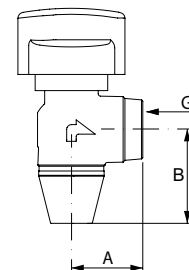

1

bestelnr.	110889	fabrikantnr.	PR40016
omschrijving	knop tijd 15min ø 44mm zwart		

grootkeukenkranen

afvoerkransen

universeel

1

bestelnr.	540747	fabrikantnr.	PR70014
omschrijving	uitloopkraan messing verchroomd haaks B 30mm H 40mm draad 1/2" ID		