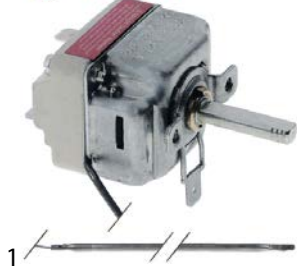

bestelnr.	415941	fabrikantnr.	RES50
omschrijving	verwarmingselement 2000W 230V L 470mm B 506mm L1 30mm L2 50mm L3 390mm B1 18mm B2 470mm draad 1/4" bevestigingsafstand 461mm aansluitingslengte 115mm aansluiting M5 windingen 4 pijp ø 8.5mm VC 1 droog verwarmingselement 2-gatsbevestiging pizzaoven		

bestelnr.	415942	fabrikantnr.	RES62
------------------	--------	---------------------	-------

omschrijving	verwarmingselement 2280W 230V L 600mm B 610mm L1 30mm L2 50mm L3 520mm B1 20mm B2 570mm draad 1/4" bevestigingsafstand 561mm aansluitingslengte 101mm aansluiting M5 windingen 4 pijp ø 8.6mm VC 1 droog verwarmingselement 2-gatsbevestiging		
---------------------	---	--	--

bestelnr.	415947	fabrikantnr.	RES6292
------------------	--------	---------------------	---------

omschrijving	verwarmingselement 3500W 230V L 580mm B 720mm L1 30mm L2 60mm L3 490mm B1 18mm B2 680mm draad 1/4" bevestigingsafstand 675mm aansluitingslengte 120mm aansluiting M5 windingen 5 pijp ø 8.5mm VC 1 droog verwarmingselement 2-gatsbevestiging		
---------------------	---	--	--

thermostaten

regel- en maximaalthermostaten

EGO

regelthermostaten

serie 55.10/19_

bestelnr.	375247	fabrikantnr.	EGO50092
omschrijving	thermostaat t.max. 500°C instelbereik 75-500°C 1-polig 1NO 16A voeler ø 4mm voeler L 228mm capillaire 900mm capillaire pijp geïsoleerdmm stopbus as ø 6x4,6mm as L 23mm aspositie boven rotatiehoek 270°		
Voor modellen:	50/2		