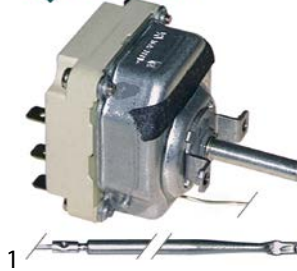

bestelnr.	375027	fabrikantnr.	EGO500
omschrijving	thermostaat t.max. 470°C instelbereik 50-470°C 3-polig 3NO 16A voeler ø 3.9mm voeler L 308mm capillaire 990mm capillaire pijp geïsoleerd 800mm stopbus as ø 6x4,6mm as L 23mm aspositie boven rotatiehoek 270°