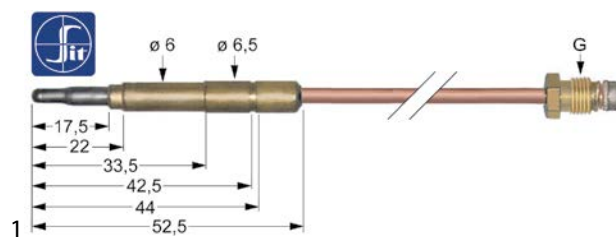

Toebehoren voor	100110			
	bestelnr.	101287	fabrikantnr.	—
	snijring voor pijp ø 6mm vpe 1stuk			
	bestelnr.	102110	fabrikantnr.	—
	waakvlamleiding koper pijp ø 6mm dikte 1mm L 3000mm			
	bestelnr.	102111	fabrikantnr.	—
	waakvlamleiding koper pijp ø 6mm dikte 1mm L 3000mm			
	bestelnr.	107650	fabrikantnr.	—
	waakvlaminspuitter SIT flessengas identificatienummer 30 vpe 1stuk			

elektroden

	bestelnr.	100707	fabrikantnr.	CANDELA
omschrijving	bougie D1 ø 7mm D2 ø 9mm aansluiting ø2,4mm L1 14mm L2 6mm LL1 18mm LL2 3mm LL3 23mm voor het klemmen vpe 1stuk			

ontstekingskabels

ontstekingskabels				
bestelnr.	102180	fabrikantnr.	CAVOACC	
omschrijving	ontstekingskabel kabellengte 1200mm aansluiting ø2,4mm / ø2,4mm			

piëzo-ontstekers

inbouwdiameter 22mm				
bestelnr.	100013	fabrikantnr.	ACCND	
omschrijving	piëzo-ontsteker behuizing kunststof drukkend inbouw ø 22mm aansluiting ø2,4mm kabellengtemm			
Toebehoren voor	100013			
	bestelnr.	100023	fabrikantnr.	—
	rondstekerhuls grootte 2.3mm 0,5-1,5mm² CuZn t.max. 125°C vpe 20stuk			

thermokoppels

insteekthermokoppels

insteekthermokoppels standaard

met steekhuls ø6(6,5)mm

thermokoppels SIT

bestelnr.	107613	fabrikantnr.	TC1200MM
omschrijving	thermokoppel SIT M9x1 L 1200mm steekhuls ø6,0(6,5)mm		

gasbranders

staaftbranders

staaftbranders

	bestelnr.	105933	fabrikantnr.	BRUCSX
omschrijving	staaftbrander ø 50mm L 600mm flens L 57mm flens B 57mm Bmm Hmm inbouwpositie links flens met bout M5			

apparaatspecifieke bouwdeelen

voor pizzaovens

glasplaten

	bestelnr.	693485	fabrikantnr.	V25X10X4
omschrijving	glasplaat L 250mm B 103mm materiaaldikte 5mm rechthoekig