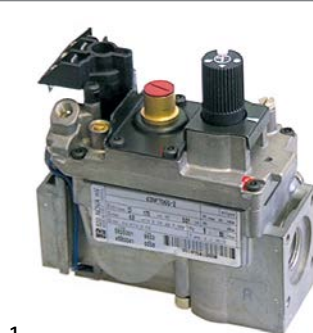

gasventielen en branderautomaten

gasregelventielen

SIT

NOVASIT

1

bestelnr.	101187	fabrikantnr.	VALV 820
omschrijving	gasventiel SIT serie Novasit 820 0.17VHz gasingang 1/2" gasuitgang 1/2" thermoelementaansluiting M9x1 waakvlamaansluiting M10x1 ontstekingsdrukbaar drukk bereik 5-50mbar aansluiting voor drukregelaar blind vergelijkingsnr. 0.820.301 voedingsoperator Millivolt		
Reparatie-onderdelen voor	101187		
	bestelnr.	101065	fabrikantnr. —
	magneetspoel met kabel L 44mm D1 ø 30mm D2 ø 20mm passend voor NOVASIT		
Toebehoren voor	101187		
	bestelnr.	100110	fabrikantnr. GRPILOTA
	waakvlambrander SIT type serie 190 3-vlamig sproeier ømm gasaansluitingmm		
	bestelnr.	101305	fabrikantnr. —
	gasaansluiting recht 1/2" flens 45x45mm ELETTROSIT/V4400/4600/4605 passend voor SIT/HONEYWELL LA 36x36mm		
	bestelnr.	101306	fabrikantnr. —
	gasaansluiting haaks flens 45x45mm LA 36x36mm 1/2" ELETTROSIT/V4400/4600/4605 schroefaansluiting met o-ring passend voor SIT/HONEYWELL		
	bestelnr.	101307	fabrikantnr. —
	gasaansluiting recht flens 45x45mm LA 36x36mm 3/4" ELETTROSIT/V4400/4600/4605 schroefaansluiting met o-ring passend voor SIT/HONEYWELL		
	bestelnr.	101308	fabrikantnr. —
	gasaansluiting haaks flens 45x45mm LA 36x36mm 3/4" ELETTROSIT/V4400/4600/4605 schroefaansluiting met o-ring passend voor SIT/HONEYWELL		
	bestelnr.	102116	fabrikantnr. —
	thermogenerator ROBERTSHAW L 900mm voeler ø 9mm voeler L 57mm 250-750mV schroefaansluiting 7/16"