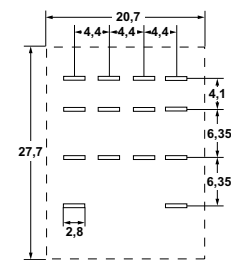

bestelnr.	381166	fabrikantnr.	E08.37283
omschrijving	vermogensrelais CARLO GAVAZZI 24VAC 5A 4CO aansluiting F2 roostermaat 5mm fabrikant nr. RMI-A-4-5-024AC 94.74/ZMD4