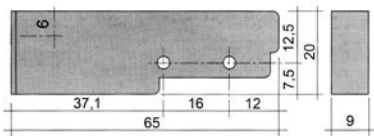

bestelnr.	345116	fabrikantnr.	E07.37565
omschrijving	magneetschakelaar L 65mm B 20mm 1NO 250V 0.4A P max. 100W aansluiting kabel kabellengte 3000mm		
Toebehoren voor	345116		
	bestelnr.	fabrikantnr.	—
	345399		
	magneet ø 3.3mm L 40mm H 8mm B 13mm LA 30mm M3