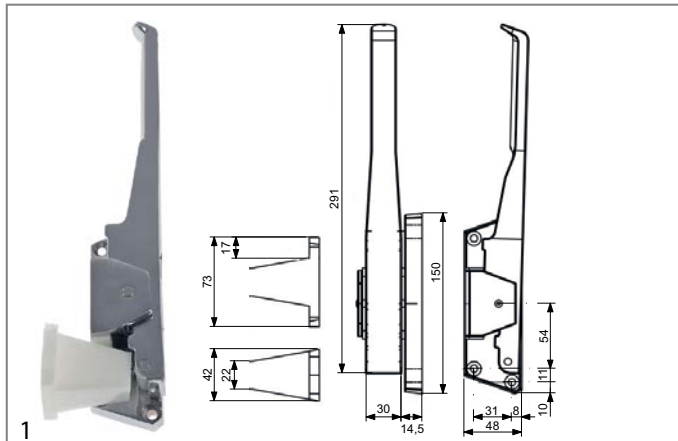

sluitingen

koelcelsloten

MTH

bestelnr.	694778	fabrikantnr.	E1510045
omschrijving	koelcelsluiting type 13OZF inbouwpositie links deurdikte 68-92mm L 150mm extern		

bestelnr.	694777	fabrikantnr.	E1510041
omschrijving	koelcelsluiting type 13OZF inbouwpositie rechts deurdikte 68-92mm L 150mm extern		

rubbers

koeldeurrubbers

insteekprofielen

Profiel 9048

We kunnen voor dit profiel rubbers op maat produceren

bestelnr.	902258	fabrikantnr.	N/A
omschrijving	koeldeurrubber profiel 9048 Bmm L 2500mm		

inschroefprofielen