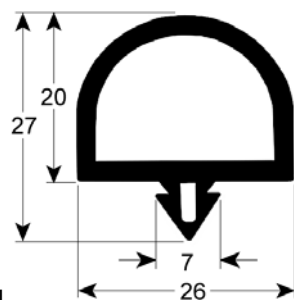

bestelnr.	901787	fabrikantnr.	N/A
omschrijving	koelceldeurrubber profiel 9991 VPE 25m zwart