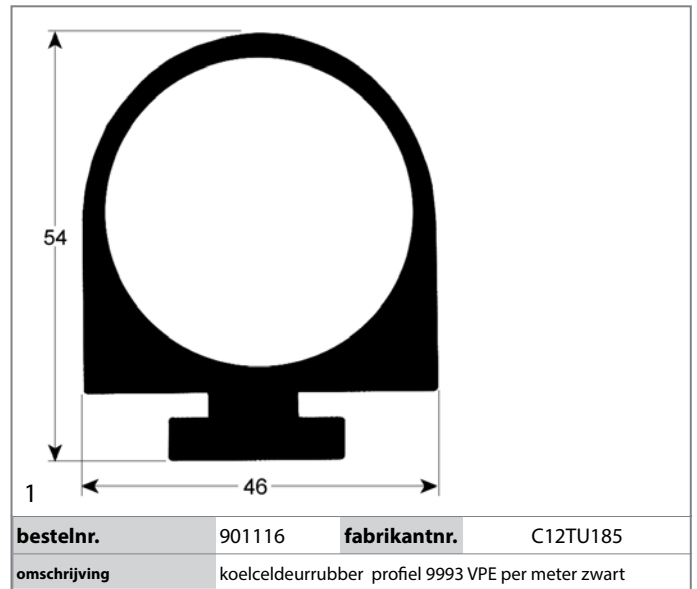

rubbers

koeldeurrubbers

insteekprofielen

Profiel 9048

We kunnen voor dit profiel rubbers op maat produceren

bestelnr.	902258	fabrikantnr.	N/A
omschrijving	koeldeurrubber profiel 9048 Bmm L 2500mm		

inschroefprofielen

Profiel 9159

bestelnr.	902105	fabrikantnr.	N/A
omschrijving	koeldeurrubber profiel 9159 Bmm L 21000mm		

bestelnr.	902104	fabrikantnr.	N/A
omschrijving	koeldeurrubber profiel 9159 Bmm L 7000mm		

bestelnr.	901119	fabrikantnr.	C12TU125 C12TU125-18MT
omschrijving	koeldeurrubber profiel 9159 VPE per meter		

bestelnr.	902093	fabrikantnr.	N/A
omschrijving	koelceldeurrubber profiel 9935 VPE 6m zwart		

bestelnr.	901788	fabrikantnr.	N/A
omschrijving	koelceldeurrubber profiel 9936 VPE 25m zwart		

bestelnr.	902095	fabrikantnr.	N/A
omschrijving	koelceldeurrubber profiel 9936 VPE 6m zwart		

bestelnr.	901121	fabrikantnr.	C12TU211
omschrijving	koelceldeurrubber profiel 9937 VPE 6m zwart		

bestelnr.	901118	fabrikantnr.	N/A
omschrijving	koelceldeurrubber profiel 9983 VPE per meter zwart		

bestelnr.	901787	fabrikantnr.	N/A
omschrijving	koelceldeurrubber profiel 9991 VPE 25m zwart		