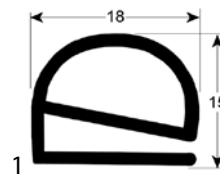

inschroefprofielen

Profiel 9159

bestelnr.	902105	fabrikantnr.	N/A
omschrijving	koeldeurrubber profiel 9159 Bmm L 21000mm