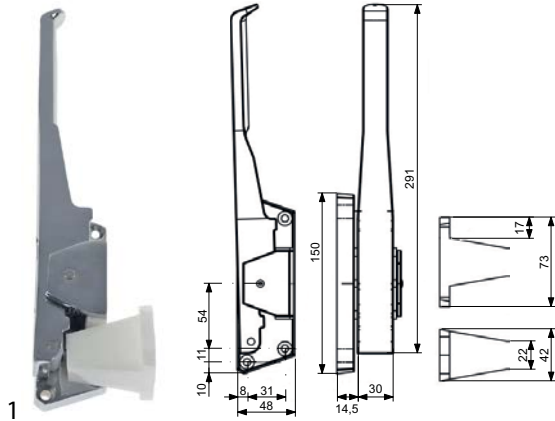

sluitingen

koelcelsloten

MTH

bestelnr.	694778	fabrikantnr.	E1510045
omschrijving	koelcelsluiting type 13OZF inbouwpositie links deurdikte 68-92mm L 150mm extern		

bestelnr.	694777	fabrikantnr.	E1510041
omschrijving	koelcelsluiting type 13OZF inbouwpositie rechts deurdikte 68-92mm L 150mm extern		

rubbers

koeldeurrubbers

insteekprofielen

Profiel 9048

We kunnen voor dit profiel rubbers op maat produceren

bestelnr.	902258	fabrikantnr.	N/A
omschrijving	koeldeurrubber profiel 9048 Bmm L 2500mm		

inschroefprofielen