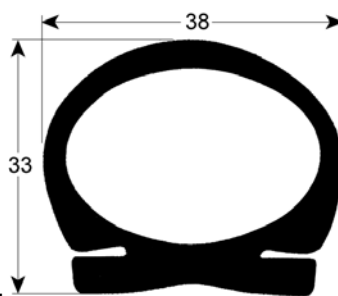

rubbers

koeldeurrubbers

insteekprofielen

Profiel 9048

We kunnen voor dit profiel rubbers op maat produceren

bestelnr.	902258	fabrikantnr.	N/A
omschrijving	koeldeurrubber profiel 9048 Bmm L 2500mm		

inschroefprofielen

Profiel 9159

bestelnr.	902105	fabrikantnr.	N/A
omschrijving	koeldeurrubber profiel 9159 Bmm L 21000mm		

bestelnr.	902104	fabrikantnr.	N/A
omschrijving	koeldeurrubber profiel 9159 Bmm L 7000mm		

bestelnr.	901119	fabrikantnr.	C12TU125 C12TU125-18MT
omschrijving	koeldeurrubber profiel 9159 VPE per meter		

bestelnr.	902093	fabrikantnr.	N/A
omschrijving	koelceldeurrubber profiel 9935 VPE 6m zwart		

bestelnr.	901788	fabrikantnr.	N/A
omschrijving	koelceldeurrubber profiel 9936 VPE 25m zwart		

bestelnr.	902095	fabrikantnr.	N/A
omschrijving	koelceldeurrubber profiel 9936 VPE 6m zwart		

bestelnr.	901121	fabrikantnr.	C12TU211
omschrijving	koelceldeurrubber profiel 9937 VPE 6m zwart		

bestelnr.	901118	fabrikantnr.	N/A
omschrijving	koelceldeurrubber profiel 9983 VPE per meter zwart		

bestelnr.	901787	fabrikantnr.	N/A
omschrijving	koelceldeurrubber profiel 9991 VPE 25m zwart		