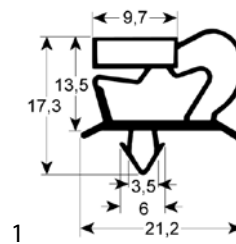

sluitingen

koelcelsloten

MTH

bestelnr.	694778	fabrikantnr.	E1510045
omschrijving	koelcelsluiting type 13OZF inbouwpositie links deurdikte 68-92mm L 150mm extern		

bestelnr.	694777	fabrikantnr.	E1510041
omschrijving	koelcelsluiting type 13OZF inbouwpositie rechts deurdikte 68-92mm L 150mm extern		

rubbers

koeldeurrubbers

insteekprofielen

Profiel 9048

We kunnen voor dit profiel rubbers op maat produceren

bestelnr.	902258	fabrikantnr.	N/A
omschrijving	koeldeurrubber profiel 9048 Bmm L 2500mm		

inschroefprofielen

Profiel 9159

bestelnr.	902105	fabrikantnr.	N/A
omschrijving	koeldeurrubber profiel 9159 Bmm L 21000mm		

bestelnr.	902104	fabrikantnr.	N/A
omschrijving	koeldeurrubber profiel 9159 Bmm L 7000mm		

bestelnr.	901119	fabrikantnr.	C12TU125 C12TU125-18MT
omschrijving	koeldeurrubber profiel 9159 VPE per meter		