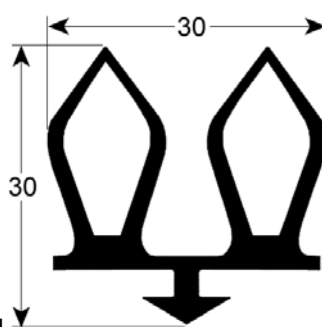

bestelnr.	901121	fabrikantnr.	C12TU211
omschrijving	koelceldeurrubber profiel 9937 VPE 6m zwart