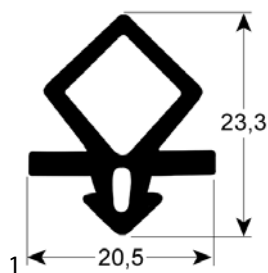

bestelnr.	901786	fabrikantnr.	N/A
omschrijving	koelceldeurrubber profiel 9935 VPE 25m zwart