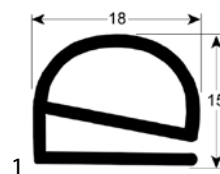

bestelnr.	902104	fabrikantnr.	N/A
omschrijving	koeldeurrubber profiel 9159 Bmm L 7000mm