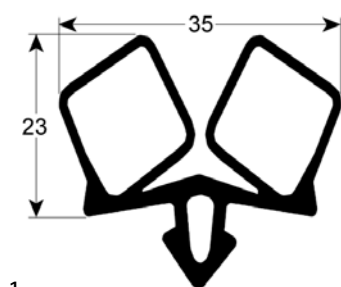

bestelnr.	901788	fabrikantnr.	N/A
omschrijving	koelceldeurrubber profiel 9936 VPE 25m zwart