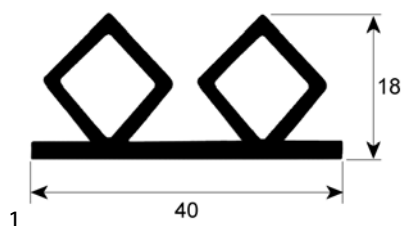

koelcelafdichtingen

bestelnr.	901519	fabrikantnr.	N/A
omschrijving	koelceldeurrubber profiel 9904 VPE per meter zwart