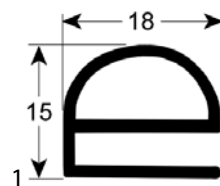

bestelnr.	901119	fabrikantnr.	C12TU125 C12TU125-18MT
omschrijving	koeldeurrubber profiel 9159 VPE per meter