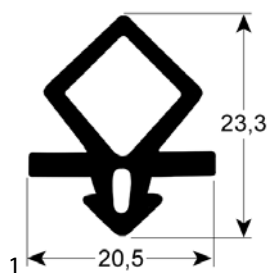

bestelnr.	902093	fabrikantnr.	N/A
omschrijving	koelceldeurrubber profiel 9935 VPE 6m zwart