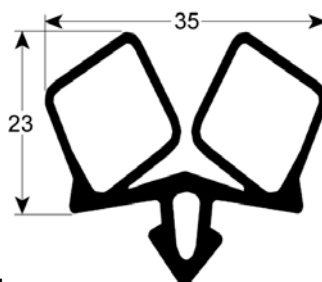

rubbers

koeldeurrubbers

insteekprofielen

Profiel 9048

We kunnen voor dit profiel rubbers op maat produceren

bestelnr.	902258	fabrikantnr.	N/A
omschrijving	koeldeurrubber profiel 9048 Bmm L 2500mm		

inschroefprofielen

Profiel 9159

bestelnr.	902105	fabrikantnr.	N/A
omschrijving	koeldeurrubber profiel 9159 Bmm L 21000mm		

bestelnr.	902104	fabrikantnr.	N/A
omschrijving	koeldeurrubber profiel 9159 Bmm L 7000mm		

bestelnr.	901119	fabrikantnr.	C12TU125 C12TU125-18MT
omschrijving	koeldeurrubber profiel 9159 VPE per meter		

koelcelafdichtingen

bestelnr.	901519	fabrikantnr.	N/A
omschrijving	koelceldeurrubber profiel 9904 VPE per meter zwart		

bestelnr.	901786	fabrikantnr.	N/A
omschrijving	koelceldeurrubber profiel 9935 VPE 25m zwart		

bestelnr.	902093	fabrikantnr.	N/A
omschrijving	koelceldeurrubber profiel 9935 VPE 6m zwart		

bestelnr.	901788	fabrikantnr.	N/A
omschrijving	koelceldeurrubber profiel 9936 VPE 25m zwart		

bestelnr.	902095	fabrikantnr.	N/A
omschrijving	koelceldeurrubber profiel 9936 VPE 6m zwart		