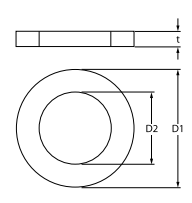

1			
bestelnr.	417105	fabrikantnr.	02212538
omschrijving	verwarmingselement 3700W 230V VC 2 inbouw ø 42mm LA 74mm L 530mm B 28mm H 50mm L1 30mm L2 75mm L3 400mm H1 25mm H2 25mm gat ø 9mm pijp ø 8.4mm thermostaathuls ø 7.5mm themostaathuls lengte 185mm thermostaathuls buitenmidden, niet aanliggend aantal thermostaathulzen 1 aansluiting M6 dompel verwarmingse- lement 2-gatsflens passend voor FAEMA		

1			
bestelnr.	417187	fabrikantnr.	F.13
omschrijving	verwarmingselement 3700W 230V VC 2 inbouw ø 42mm LA 74mm L 570mm B 38mm H 48mm L1 25mm L2 60mm L3 485mm H1 26mm H2 12mm gat ø 10mm pijp ø 8mm aansluiting M4 dompel verwarmingselement 2-gatsflens		

1			
bestelnr.	417110	fabrikantnr.	02212637
omschrijving	verwarmingselement 5000W 230V VC 2 inbouw ø 42mm LA 74mm L 525mm B 26mm H 45mm L1 25mm L2 80mm L3 420mm H1 30mm H2 15mm gat ø 10mm pijp ø 8.5mm thermostaathuls ø 7mm themostaathuls lengte 210mm thermostaathuls buitenmidden, niet aanliggend aantal thermostaathulzen 1 aansluiting M6 dompel verwarmingse- lement 2-gatsflens windingen 2		

toebehoren

asafdichtingen

PTFE-pakkingen

1			
bestelnr.	528002	fabrikantnr.	N/A
omschrijving	vlakpakking PTFE OD ø 57mm ID ø 42mm materiaaldikte 3mm vpe 1stuk vergelijkingsnr. 12001/W10470 passend voor