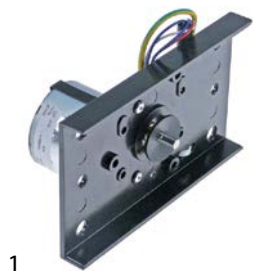

motoren

tandwielmotoren

voor drankdispensers

1

bestelnr.	499305	fabrikantnr.	SL3009502012 SL310001422 SL310005299 SL330000338 SL3MS4M015C
omschrijving	tandwielmotor ELCO 70/60W 230V spanning AC 50/60Hz 32/38U/min schacht ø 6x12mm L 225mm B 75mm H 100mm voor drankdispenser		

overigen

1

bestelnr.	500344	fabrikantnr.	SL310005993 SL340001639 SL3CHML740A SL3CHML840A
omschrijving	motor CROUZET 5W 230V 50Hz L 150mm B 90mm H 60mm voor chocolatiere		

apparaatspecifieke bouwdeelen

voor ijsblokjesmachine