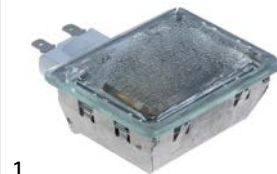

1

bestelnr.	359659	fabrikantnr.	PI-B103B-150
omschrijving	ovenlamp compleet 230V 25W fitting E14 L 70mm B 55mm inbouwmaat 55x70mm temp. bestendigheid 300°C aansluiting vlakstekker 6,3mm