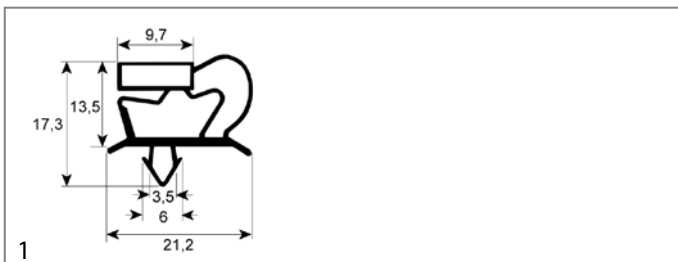

rubbers

koeldeurrubbers

insteekprofielen

Profiel 9048

We kunnen voor dit profiel rubbers op maat produceren

bestelnr.	901051	fabrikantnr.	N/A
omschrijving	koeldeurrubber profiel 9048 B 655mm L 1560mm steekmaat		

bestelnr.	901052	fabrikantnr.	N/A
omschrijving	koeldeurrubber profiel 9048 B 670mm L 769mm steekmaat		

bestelnr.	901054	fabrikantnr.	N/A
omschrijving	koeldeurrubber profiel 9048 B 770mm L 790mm steekmaat		

bestelnr.	901053	fabrikantnr.	N/A
omschrijving	koeldeurrubber profiel 9048 B 790mm L 1568mm steekmaat		

I

insteekprofielen 3

K

koeldeurrubbers 3