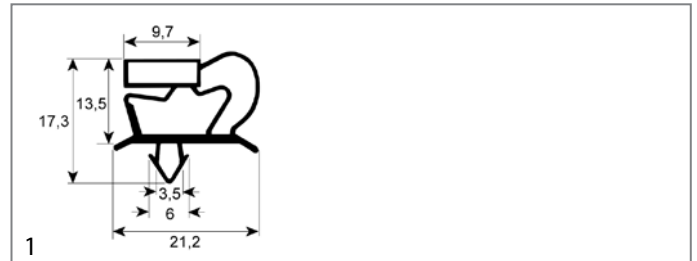

rubbers

koeldeurrubbers

insteekprofielen

Profiel 9048

We kunnen voor dit profiel rubbers op maat produceren

bestelnr.	901051	fabrikantnr.	N/A
omschrijving	koeldeurrubber profiel 9048 B 655mm L 1560mm steekmaat		

bestelnr.	901052	fabrikantnr.	N/A
omschrijving	koeldeurrubber profiel 9048 B 670mm L 769mm steekmaat		

bestelnr.	901054	fabrikantnr.	N/A
omschrijving	koeldeurrubber profiel 9048 B 770mm L 790mm steekmaat		

bestelnr.	901053	fabrikantnr.	N/A
omschrijving	koeldeurrubber profiel 9048 B 790mm L 1568mm steekmaat		

I

insteekprofielen 3

K

koeldeurrubbers 3