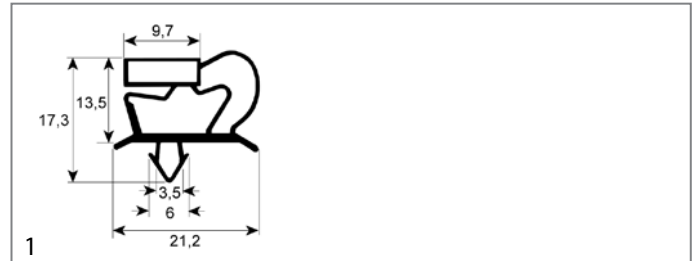

rubbers

koeldeurrubbers

insteekprofielen

Profiel 9048

We kunnen voor dit profiel rubbers op maat produceren

bestelnr.	901051	fabrikantnr.	N/A
omschrijving	koeldeurrubber profiel 9048 B 655mm L 1560mm steekmaat		

bestelnr.	901052	fabrikantnr.	N/A
omschrijving	koeldeurrubber profiel 9048 B 670mm L 769mm steekmaat		

bestelnr.	901054	fabrikantnr.	N/A
omschrijving	koeldeurrubber profiel 9048 B 770mm L 790mm steekmaat		

bestelnr.	901053	fabrikantnr.	N/A
omschrijving	koeldeurrubber profiel 9048 B 790mm L 1568mm steekmaat		

I

insteekprofielen 3

K

koeldeurrubbers 3