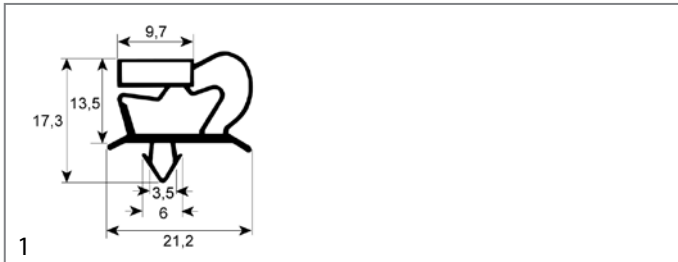

rubbers

koeldeurrubbers

insteekprofielen

Profiel 9048

We kunnen voor dit profiel rubbers op maat produceren

bestelnr.	901051	fabrikantnr.	N/A
omschrijving	koeldeurrubber profiel 9048 B 655mm L 1560mm steekmaat		

bestelnr.	901052	fabrikantnr.	N/A
omschrijving	koeldeurrubber profiel 9048 B 670mm L 769mm steekmaat		

bestelnr.	901054	fabrikantnr.	N/A
omschrijving	koeldeurrubber profiel 9048 B 770mm L 790mm steekmaat		