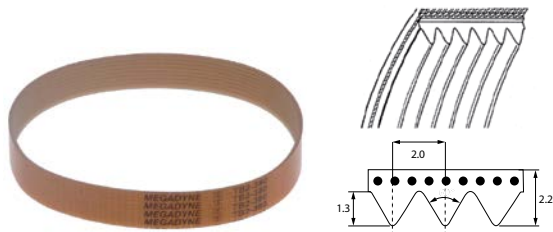

1

bestelnr.	698778	fabrikantnr.	50134
omschrijving	slijpeenheid afneembaar Solido 275 passend voor GRAEF		

slijpstenen

1

bestelnr.	697575	fabrikantnr.	50116
omschrijving	slijpsteen \varnothing 45mm dikte 10mm boring \varnothing 8mm korreling crica met fase, zonder naaf		

1

bestelnr.	697574	fabrikantnr.	50117
omschrijving	slijpsteen \varnothing 45mm dikte 10mm boring \varnothing 8mm korreling fijn met fase, zonder naaf		

aandrijfstechniek en kogellagers

aandrijfriemen

V-snaren gewapend