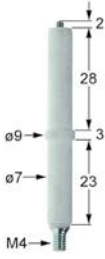

## serie 21S

1

<b>bestelnr.</b>	102557	<b>fabrikantnr.</b>	90.071
<b>omschrijving</b>	Gaskraan PEL type 21S gasingang M16x1,5 (pijp ø 10mm) bypass sproeier ø 0.35mm gasuitgang M16x1,5 (pijp ø 10/8mm) thermoelementaansluiting M8x1 waakvlamaansluiting M10x1 as ø 8x6,5mm as L 22/15mm afvlakking boven		
<b>Reparatie-onderdelen voor</b>	102557		
	<b>bestelnr.</b>	100531	<b>fabrikantnr.</b> —
	kleinbranderinspuiter type PEL20/21 boring ø 1.15mm draad M5x0,5		
	<b>bestelnr.</b>	101230	<b>fabrikantnr.</b> —
	thermokoppelhoer Dr.G1: M8x1 Dr.G2: M18x1 aluminium		

## elektroden

1

<b>bestelnr.</b>	102314	<b>fabrikantnr.</b>	90.028
<b>omschrijving</b>	bougie D1 ø 7mm D2 ø 9mm aansluiting M4 L1 2mm LL1 28mm LL2 3mm LL3 23mm voor het klemmen		