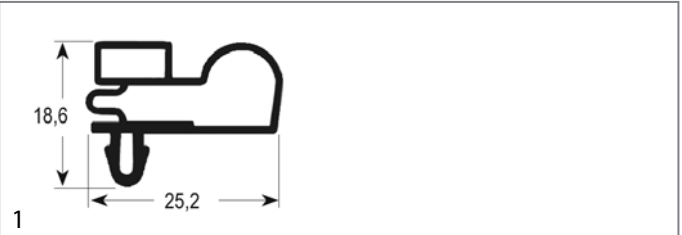

rubbers

koeldeurrubbers

insteekprofielen

Profiel 9010

We kunnen voor dit profiel rubbers op maat produceren

bestelnr.	900523	fabrikantnr.	4512314
omschrijving	koeldeurrubber profiel 9010 B 585mm L 1670mm steekmaat		