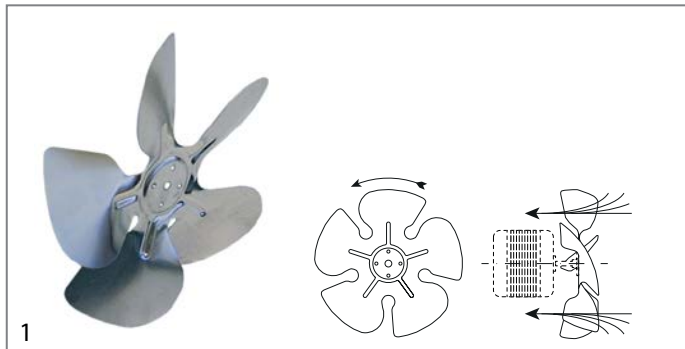

1

bestelnr.	601020	fabrikantnr.	4022502
omschrijving	ventilatormotor 5W 230V 50-60Hz L1 44mm L2 48mm L3 79mm B 84mm kabellengte 500mm 1300U/min YZF5-13-18/26 5 bevestigingsmogelijkheden lager glijlager		

toebehoren

ventilatorbladen

aluminium

bestelnr.	601070	fabrikantnr.	4022029
omschrijving	ventilatorblad zuigend ø 200mm ventilatorblad bevestiging 25.4mm vleugelhoek 28° B 38mm aluminium		

bestelnr.	601071	fabrikantnr.	4022031
omschrijving	ventilatorblad zuigend ø 230mm ventilatorblad bevestiging 25.4mm vleugelhoek 25° B 37mm aluminium		