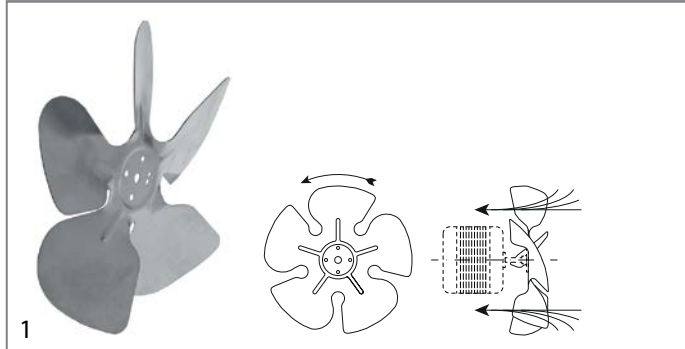

1

bestelnr.	601020	fabrikantnr.	4022502
omschrijving	ventilatormotor 5W 230V 50-60Hz L1 44mm L2 48mm L3 79mm B 84mm kabellengte 500mm 1300U/min YZF5-13-18/26 5 bevestigingsmogelijkheden lager glijlager		

toebehoren

ventilatorbladen

aluminium

bestelnr.	601070	fabrikantnr.	4022029
omschrijving	ventilatorblad zuigend ø 200mm ventilatorblad bevestiging 25.4mm vleugelhoek 28° B 38mm aluminium		

bestelnr.	601071	fabrikantnr.	4022031
omschrijving	ventilatorblad zuigend ø 230mm ventilatorblad bevestiging 25.4mm vleugelhoek 25° B 37mm aluminium		