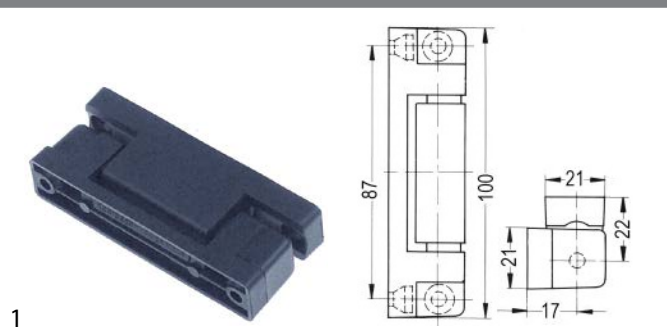

tegenstukken

bestelnr.	700082	fabrikantnr.	ectdiv3
omschrijving	tegenstuk L 38mm B 18mm bevestigingsafstand 26mm		

scharnieren

zijkantscharnieren

RAHRBACH

bestelnr.	690276	fabrikantnr.	ectdiv4
omschrijving	zijkantscharnier L 100mm B 21mm bevestigingsafstand 87mm aanslag links/rechts met veer koelapparaat serie 4513		

rubbers

koeldeurrubbers

insteekprofielen

Profiel 9162

universeel

bestelnr.	902269	fabrikantnr.	N/A
omschrijving	koeldeurrubber profiel 9162 8mm L 2500mm		

E

elektronische regelaars 3