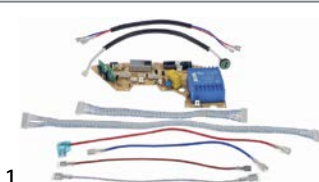

elektronica

printplaten

1

bestelnr.	403943	fabrikantnr.	990078700
omschrijving	printplaat voor mixer L 185mm B 100mm passend voor HAMILTON BEACH met kabelharnas		

motoren

motoren

voor barmixers

1

bestelnr.	581003	fabrikantnr.	650016002
omschrijving	motor compleet voor barmixer 936		

1

bestelnr.	581003	fabrikantnr.	650016002
omschrijving	motor compleet voor barmixer 936		

apparaatspecifieke bouwdeelen