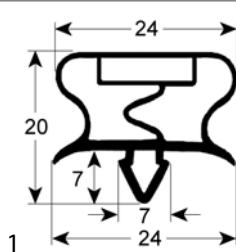

bestelnr.	902435	fabrikantnr.	996453
omschrijving	koeldeurrubber profiel 9195 B 400mm L 690mm