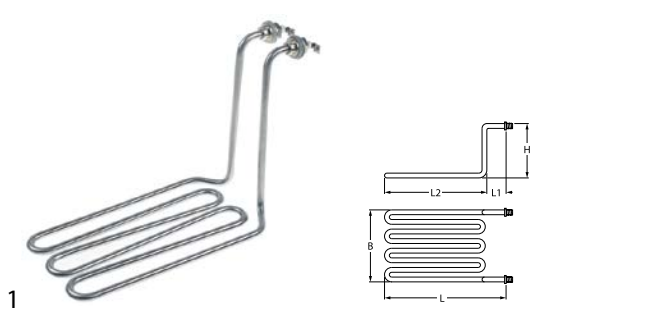

#### tweetgatsbevestiging

<b>bestelnr.</b>	417598	<b>fabrikantnr.</b>	1.07.HDF4140403 GDF1104-013 GDF1104-13 GDF2124-013
<b>omschrijving</b>	verwarmingselement 2500W 230V VC 1 L 290mm B 130mm H 200mm L1 40mm L2 230mm pijp ø 8mm		