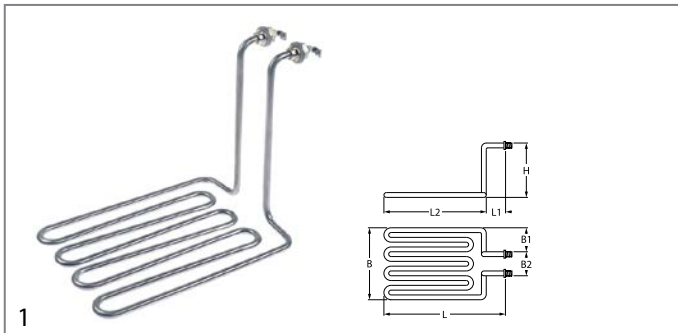

#### tweetgatsbevestiging

<b>bestelnr.</b>	417598	<b>fabrikantnr.</b>	1.07.HDF4140403 GDF1104-013 GDF1104-13 GDF2124-013
<b>omschrijving</b>	verwarmingselement 2500W 230V VC 1 L 290mm B 130mm H 200mm L1 40mm L2 230mm pijp ø 8mm		