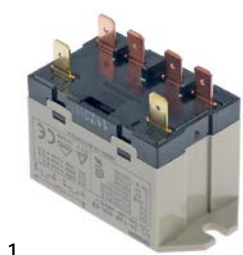

relais

vermogensrelais

met soldeerbevestiging

1

bestelnr.	381252	fabrikantnr.	1.03.00010026 GDF1108-003 GDF1108-3 GDF2128-003 HDF1108-021 HDF2128-021
omschrijving	relais OMRON 230VAC 25A 2NO aansluiting vlaksteker 6,3mm overslagbevestiging bij 250V 25A fabrikant nr. G7L-2A-TUB 230VAC