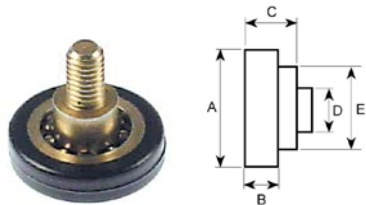

ladegeleiders

looprollen

looprollen

1

bestelnr.	690920	fabrikantnr.	014041030
omschrijving	loopwiel wals ø 24mm B1 6mm A 24mm B 6mm C 11.6mm D M6mm E 10mm kunststof lager kogellager met draadbout draad M6		

TENTE

met montageplaat

kunststof

1

bestelnr.	700306	fabrikantnr.	014000400
omschrijving	bokwiel ø 125mm plaatbevestiging 95x70mm behuizing kunststof plaatmaat 95x70mm LA 75x50mm draagcapaciteit 100kg lager kogellager wiellichaam polypropyleen loopvlak TPE-banden H 166mm wielbreedte 32mm -20 tot +60°C vpe 1stuk