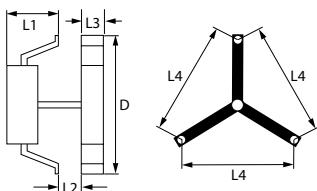

bestelnr.	601253	fabrikantnr.	014001013
omschrijving	heteluchtventilator 240V 30W L1 58mm L2 10mm L3 20mm L4 88mm ventilatorblad ø 150mm type R2K150-AC03-75 ebm-papst 1850U/min