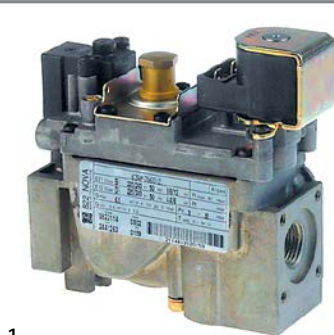

gasventielen en branderautomaten

gasregelventielen

SIT

NOVASIT

1

bestelnr.	101914	fabrikantnr.	3970VA822220
omschrijving	gasventiel SIT serie Novasit 822 230V 50Hz gasingang 1/2" gasuitgang 1/2" thermoelementaansluiting waakvla- maansluiting gesloten ontstekingsdrukbaar drukbereik 3-30mbar aansluiting voor drukregelaar blind vergelijkings- nr. 0.822.144		
Reparatie-onderdelen voor	101914		
	bestelnr.	101313	fabrikantnr. —
	magneetspoel 230V 50Hz		
	bestelnr.	101542	fabrikantnr. —
	magneetspoel 50Hz NOVA 822/826/827 passend voor NOVASIT 230V		
Toebehoren voor	101914		
	bestelnr.	101305	fabrikantnr. —
	gasaansluiting recht 1/2" flens 45x45mm ELETTROSIT/ V4400/4600/4605 passend voor SIT/HONEYWELL LA 36x36mm		
	bestelnr.	101306	fabrikantnr. —
	gasaansluiting haaks flens 45x45mm LA 36x36mm 1/2" ELETTROSIT/V4400/4600/4605 schroefaansluiting met o-ring passend voor SIT/HONEYWELL		
	bestelnr.	101307	fabrikantnr. —
	gasaansluiting recht flens 45x45mm LA 36x36mm 3/4" ELETTROSIT/V4400/4600/4605 schroefaansluiting met o-ring passend voor SIT/HONEYWELL		
	bestelnr.	101308	fabrikantnr. —
	gasaansluiting haaks flens 45x45mm LA 36x36mm 3/4" ELETTROSIT/V4400/4600/4605 schroefaansluiting met o-ring passend voor SIT/HONEYWELL		
	bestelnr.	101503	fabrikantnr. —
	O-ring EPDM materiaaldikte 2mm ID ø 32mm vpe 1stuk		
	bestelnr.	101924	fabrikantnr. —
	stekker met kabel L 1090mm passend voor NOVA 822/826/827		

hulpmiddelen gas

pressostaten

1

bestelnr.	542130	fabrikantnr.	ES10/34 +E130501
omschrijving	pressostaat ø 82mm set 250V