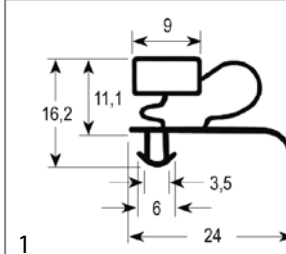

1

<b>bestelnr.</b>	901241	<b>fabrikantnr.</b>	75310002
<b>omschrijving</b>	koeldeurrubber profiel 9048 B 665mm L 765mm steekmaat		

Profiel 9010

We kunnen voor dit profiel rubbers op maat produceren

<b>bestelnr.</b>	900317	<b>fabrikantnr.</b>	97750001
<b>omschrijving</b>	koeldeurrubber profiel 9010 B 665mm L 1570mm steekmaat		

Profiel 9333

We kunnen voor dit profiel rubbers op maat produceren

<b>bestelnr.</b>	900994	<b>fabrikantnr.</b>	75310058
<b>omschrijving</b>	koeldeurrubber profiel 9333 B 502mm L 657mm steekmaat 2 korte en 1 lange zijde met magneet		

<b>bestelnr.</b>	900993	<b>fabrikantnr.</b>	97750010
<b>omschrijving</b>	koeldeurrubber profiel 9333 B 582mm L 1477mm steekmaat 2 korte en 1 lange zijde met magneet		

<b>bestelnr.</b>	900992	<b>fabrikantnr.</b>	97750002
<b>omschrijving</b>	koeldeurrubber profiel 9333 B 612mm L 1457mm steekmaat 2 korte en 1 lange zijde met magneet		

<b>bestelnr.</b>	900991	<b>fabrikantnr.</b>	97750003
<b>omschrijving</b>	koeldeurrubber profiel 9333 B 655mm L 752mm steekmaat 2 korte en 1 lange zijde met magneet		

**I**

insteekprofielen 3

**K**

koeldeurrubbers 3