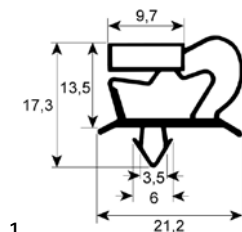

### koeldeurrubbers

insteekprofielen

Profiel 9048

We kunnen voor dit profiel rubbers op maat produceren

1

<b>bestelnr.</b>	901001	<b>fabrikantnr.</b>	75310030
<b>omschrijving</b>	koeldeurrubber profiel 9048 B 413mm L 610mm steekmaat		

1

<b>bestelnr.</b>	901000	<b>fabrikantnr.</b>	75310040
<b>omschrijving</b>	koeldeurrubber profiel 9048 B 485mm L 606mm steekmaat		

1

<b>bestelnr.</b>	900998	<b>fabrikantnr.</b>	75310003
<b>omschrijving</b>	koeldeurrubber profiel 9048 B 556mm L 1456mm steekmaat		

1

<b>bestelnr.</b>	900999	<b>fabrikantnr.</b>	75310005
<b>omschrijving</b>	koeldeurrubber profiel 9048 B 606mm L 1456mm steekmaat		

1

<b>bestelnr.</b>	900996	<b>fabrikantnr.</b>	75310001
<b>omschrijving</b>	koeldeurrubber profiel 9048 B 665mm L 1565mm steekmaat		

Profiel 9333

We kunnen voor dit profiel rubbers op maat produceren

<b>bestelnr.</b>	900994	<b>fabrikantnr.</b>	75310058
<b>omschrijving</b>	koeldeurrubber profiel 9333 B 502mm L 657mm steekmaat 2 korte en 1 lange zijde met magneet		