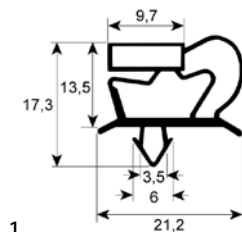

### koeldeurrubbers

insteekprofielen

Profiel 9048

We kunnen voor dit profiel rubbers op maat produceren

1

<b>bestelnr.</b>	901001	<b>fabrikantnr.</b>	75310030
<b>omschrijving</b>	koeldeurrubber profiel 9048 B 413mm L 610mm steekmaat		

1

<b>bestelnr.</b>	901000	<b>fabrikantnr.</b>	75310040
<b>omschrijving</b>	koeldeurrubber profiel 9048 B 485mm L 606mm steekmaat		

1

<b>bestelnr.</b>	900998	<b>fabrikantnr.</b>	75310003
<b>omschrijving</b>	koeldeurrubber profiel 9048 B 556mm L 1456mm steekmaat		

1

<b>bestelnr.</b>	900999	<b>fabrikantnr.</b>	75310005
<b>omschrijving</b>	koeldeurrubber profiel 9048 B 606mm L 1456mm steekmaat		

1

<b>bestelnr.</b>	900996	<b>fabrikantnr.</b>	75310001
<b>omschrijving</b>	koeldeurrubber profiel 9048 B 665mm L 1565mm steekmaat		

Profiel 9333

We kunnen voor dit profiel rubbers op maat produceren

<b>bestelnr.</b>	900994	<b>fabrikantnr.</b>	75310058
<b>omschrijving</b>	koeldeurrubber profiel 9333 B 502mm L 657mm steekmaat 2 korte en 1 lange zijde met magneet		