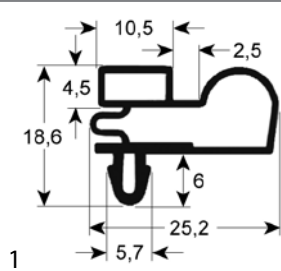

Profiel 9010

We kunnen voor dit profiel rubbers op maat produceren

bestelnr.	900317	fabrikantnr.	97750001
omschrijving	koeldeurrubber profiel 9010 B 665mm L 1570mm steekmaat