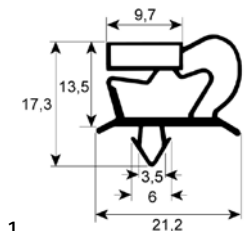

### koeldeurrubbers

insteekprofielen

Profiel 9048

We kunnen voor dit profiel rubbers op maat produceren

1

<b>bestelnr.</b>	901001	<b>fabrikantnr.</b>	75310030
<b>omschrijving</b>	koeldeurrubber profiel 9048 B 413mm L 610mm steekmaat		

1

<b>bestelnr.</b>	901000	<b>fabrikantnr.</b>	75310040
<b>omschrijving</b>	koeldeurrubber profiel 9048 B 485mm L 606mm steekmaat		

1

<b>bestelnr.</b>	900998	<b>fabrikantnr.</b>	75310003
<b>omschrijving</b>	koeldeurrubber profiel 9048 B 556mm L 1456mm steekmaat		

1

<b>bestelnr.</b>	900999	<b>fabrikantnr.</b>	75310005
<b>omschrijving</b>	koeldeurrubber profiel 9048 B 606mm L 1456mm steekmaat		

1

<b>bestelnr.</b>	900996	<b>fabrikantnr.</b>	75310001
<b>omschrijving</b>	koeldeurrubber profiel 9048 B 665mm L 1565mm steekmaat		

Profiel 9333

We kunnen voor dit profiel rubbers op maat produceren

<b>bestelnr.</b>	900994	<b>fabrikantnr.</b>	75310058
<b>omschrijving</b>	koeldeurrubber profiel 9333 B 502mm L 657mm steekmaat 2 korte en 1 lange zijde met magneet		