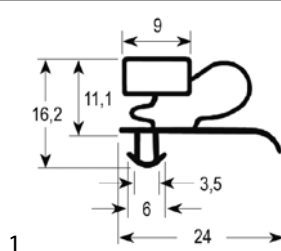

1

<b>bestelnr.</b>	901000	<b>fabrikantnr.</b>	75310040
<b>omschrijving</b>	koeldeurrubber profiel 9048 B 485mm L 606mm steekmaat		

1

<b>bestelnr.</b>	900998	<b>fabrikantnr.</b>	75310003
<b>omschrijving</b>	koeldeurrubber profiel 9048 B 556mm L 1456mm steekmaat		

1

<b>bestelnr.</b>	900999	<b>fabrikantnr.</b>	75310005
<b>omschrijving</b>	koeldeurrubber profiel 9048 B 606mm L 1456mm steekmaat		

1

<b>bestelnr.</b>	900996	<b>fabrikantnr.</b>	75310001
<b>omschrijving</b>	koeldeurrubber profiel 9048 B 665mm L 1565mm steekmaat		

1

<b>bestelnr.</b>	901241	<b>fabrikantnr.</b>	75310002
<b>omschrijving</b>	koeldeurrubber profiel 9048 B 665mm L 765mm steekmaat		

Profiel 9010

We kunnen voor dit profiel rubbers op maat produceren

<b>bestelnr.</b>	900317	<b>fabrikantnr.</b>	97750001
<b>omschrijving</b>	koeldeurrubber profiel 9010 B 665mm L 1570mm steekmaat		

Profiel 9333

We kunnen voor dit profiel rubbers op maat produceren

<b>bestelnr.</b>	900994	<b>fabrikantnr.</b>	75310058
<b>omschrijving</b>	koeldeurrubber profiel 9333 B 502mm L 657mm steekmaat 2 korte en 1 lange zijde met magneet		