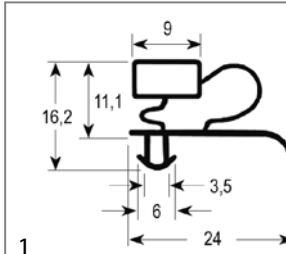

1

<b>bestelnr.</b>	901241	<b>fabrikantnr.</b>	75310002
<b>omschrijving</b>	koeldeurrubber profiel 9048 B 665mm L 765mm steekmaat		

Profiel 9010

We kunnen voor dit profiel rubbers op maat produceren

<b>bestelnr.</b>	900317	<b>fabrikantnr.</b>	97750001
<b>omschrijving</b>	koeldeurrubber profiel 9010 B 665mm L 1570mm steekmaat		

Profiel 9333

We kunnen voor dit profiel rubbers op maat produceren

<b>bestelnr.</b>	900994	<b>fabrikantnr.</b>	75310058
<b>omschrijving</b>	koeldeurrubber profiel 9333 B 502mm L 657mm steekmaat 2 korte en 1 lange zijde met magneet		

<b>bestelnr.</b>	900993	<b>fabrikantnr.</b>	97750010
<b>omschrijving</b>	koeldeurrubber profiel 9333 B 582mm L 1477mm steekmaat 2 korte en 1 lange zijde met magneet		

<b>bestelnr.</b>	900992	<b>fabrikantnr.</b>	97750002
<b>omschrijving</b>	koeldeurrubber profiel 9333 B 612mm L 1457mm steekmaat 2 korte en 1 lange zijde met magneet		

<b>bestelnr.</b>	900991	<b>fabrikantnr.</b>	97750003
<b>omschrijving</b>	koeldeurrubber profiel 9333 B 655mm L 752mm steekmaat 2 korte en 1 lange zijde met magneet		

**I**

insteekprofielen 3

**K**

koeldeurrubbers 3