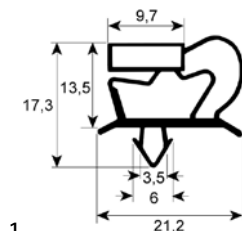

### koeldeurrubbers

insteekprofielen

Profiel 9048

We kunnen voor dit profiel rubbers op maat produceren

1

<b>bestelnr.</b>	901001	<b>fabrikantnr.</b>	75310030
<b>omschrijving</b>	koeldeurrubber profiel 9048 B 413mm L 610mm steekmaat		

1

<b>bestelnr.</b>	901000	<b>fabrikantnr.</b>	75310040
<b>omschrijving</b>	koeldeurrubber profiel 9048 B 485mm L 606mm steekmaat		

1

<b>bestelnr.</b>	900998	<b>fabrikantnr.</b>	75310003
<b>omschrijving</b>	koeldeurrubber profiel 9048 B 556mm L 1456mm steekmaat		

1

<b>bestelnr.</b>	900999	<b>fabrikantnr.</b>	75310005
<b>omschrijving</b>	koeldeurrubber profiel 9048 B 606mm L 1456mm steekmaat		

1

<b>bestelnr.</b>	900996	<b>fabrikantnr.</b>	75310001
<b>omschrijving</b>	koeldeurrubber profiel 9048 B 665mm L 1565mm steekmaat		

Profiel 9333

We kunnen voor dit profiel rubbers op maat produceren

<b>bestelnr.</b>	900994	<b>fabrikantnr.</b>	75310058
<b>omschrijving</b>	koeldeurrubber profiel 9333 B 502mm L 657mm steekmaat 2 korte en 1 lange zijde met magneet		