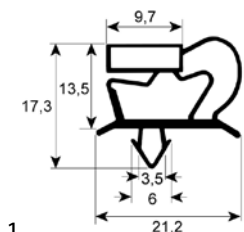

### roosters

universeel

met afkanting

1

<b>bestelnr.</b>	970527	<b>fabrikantnr.</b>	85430005
<b>omschrijving</b>	draadrooster B 530mm D 650mm GN 2/1 staal verchroomd met aanslag dwarsbalken 2 passend voor koelkast		
<b>Toebehoren voor</b>	970527		
	<b>bestelnr.</b>	<b>fabrikantnr.</b>	—
	geleideraildrager L 1000mm B 22mm H 4mm gatgrootte 3x8mm LA 12.5mm RVS		
	<b>bestelnr.</b>	<b>fabrikantnr.</b>	—
	rekdrager L 31/28mm B 22mm H 18mm RVS vpe 12stuk		
	<b>bestelnr.</b>	<b>fabrikantnr.</b>	—
	rekdrager L 31/28mm B 22mm H 17mm RVS met haak vpe 12stuk		

### koeldeurrubbers

insteekprofielen

Profiel 9048

We kunnen voor dit profiel rubbers op maat produceren

1

<b>bestelnr.</b>	901001	<b>fabrikantnr.</b>	75310030
<b>omschrijving</b>	koeldeurrubber profiel 9048 B 413mm L 610mm steekmaat		