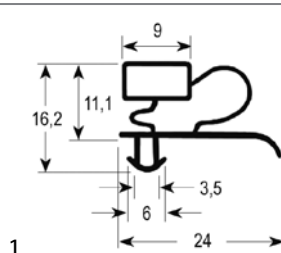

1

<b>bestelnr.</b>	901000	<b>fabrikantnr.</b>	75310040
<b>omschrijving</b>	koeldeurrubber profiel 9048 B 485mm L 606mm steekmaat		

1

<b>bestelnr.</b>	900998	<b>fabrikantnr.</b>	75310003
<b>omschrijving</b>	koeldeurrubber profiel 9048 B 556mm L 1456mm steekmaat		

1

<b>bestelnr.</b>	900999	<b>fabrikantnr.</b>	75310005
<b>omschrijving</b>	koeldeurrubber profiel 9048 B 606mm L 1456mm steekmaat		

1

<b>bestelnr.</b>	900996	<b>fabrikantnr.</b>	75310001
<b>omschrijving</b>	koeldeurrubber profiel 9048 B 665mm L 1565mm steekmaat		

1

<b>bestelnr.</b>	901241	<b>fabrikantnr.</b>	75310002
<b>omschrijving</b>	koeldeurrubber profiel 9048 B 665mm L 765mm steekmaat		

Profiel 9010

We kunnen voor dit profiel rubbers op maat produceren

<b>bestelnr.</b>	900317	<b>fabrikantnr.</b>	97750001
<b>omschrijving</b>	koeldeurrubber profiel 9010 B 665mm L 1570mm steekmaat		

Profiel 9333

We kunnen voor dit profiel rubbers op maat produceren

<b>bestelnr.</b>	900994	<b>fabrikantnr.</b>	75310058
<b>omschrijving</b>	koeldeurrubber profiel 9333 B 502mm L 657mm steekmaat 2 korte en 1 lange zijde met magneet		