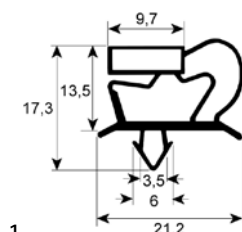

### koeldeurrubbers

insteekprofielen

Profiel 9048

We kunnen voor dit profiel rubbers op maat produceren

1

<b>bestelnr.</b>	901001	<b>fabrikantnr.</b>	75310030
<b>omschrijving</b>	koeldeurrubber profiel 9048 B 413mm L 610mm steekmaat		

1

<b>bestelnr.</b>	901000	<b>fabrikantnr.</b>	75310040
<b>omschrijving</b>	koeldeurrubber profiel 9048 B 485mm L 606mm steekmaat		

1

<b>bestelnr.</b>	900998	<b>fabrikantnr.</b>	75310003
<b>omschrijving</b>	koeldeurrubber profiel 9048 B 556mm L 1456mm steekmaat		

1

<b>bestelnr.</b>	900999	<b>fabrikantnr.</b>	75310005
<b>omschrijving</b>	koeldeurrubber profiel 9048 B 606mm L 1456mm steekmaat		

1

<b>bestelnr.</b>	900996	<b>fabrikantnr.</b>	75310001
<b>omschrijving</b>	koeldeurrubber profiel 9048 B 665mm L 1565mm steekmaat		

Profiel 9333

We kunnen voor dit profiel rubbers op maat produceren

<b>bestelnr.</b>	900994	<b>fabrikantnr.</b>	75310058
<b>omschrijving</b>	koeldeurrubber profiel 9333 B 502mm L 657mm steekmaat 2 korte en 1 lange zijde met magneet		