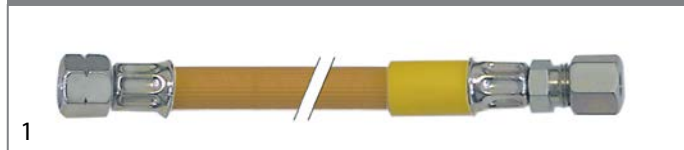

gasslangen

DIN 4815 met DVGW-toelating

1			
bestelnr.	250004	fabrikantnr.	403120
omschrijving	gasslang DIN 4815 rubber met textielinsert L 400mm 1/4" links - pijp-ø 12mm temp. bestendigheid tot -30°C midden-druk-slangleiding		
Voor modellen:	285000, 286000