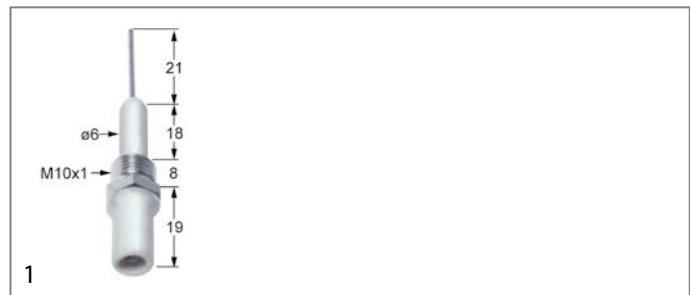

ontstekingstechniek

elektroden

bestelnr.	100743	fabrikantnr.	401120
omschrijving	bougie D1 ø 6mm L1 21mm LL1 18mm LL2 8mm LL3 19mm aansluiting F 2,8x0,8mm M10x1		
Voor modellen:	260, 269, 270		
Toebehoren voor	100743		
	bestelnr. 101860	fabrikantnr.	—
	moer draad M10x1 H 4mm SB 14 MsCr vpe 1stuk