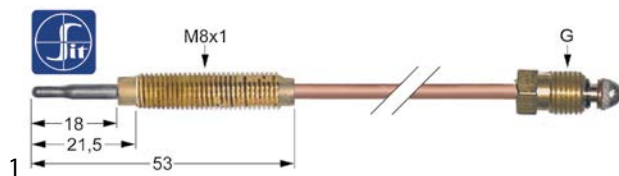

piëzo-ontstekers

inbouwdiameter 22mm

1

bestelnr.	100005	fabrikantnr.	401000
omschrijving	piëzo-ontsteker behuizing kunststof drukkend inbouw ø 22mm aansluiting ø2,4mm kabellengtem SIT		
Voor modellen:	260, 269, 270		

thermokoppels

schroefthermokoppels

inschroefthermokoppels standaard

met schroefhuls M8x1

SIT

1

bestelnr.	107628	fabrikantnr.	431410
omschrijving	thermokoppel SIT M8x1 L 320mm M8x1		
Voor modellen:	251, 255, 256, 257, 260, 269, 270, 280000, 282000, 285000, 286000		
Toebehoren voor	107628		
	bestelnr.	102067	fabrikantnr.
			—
	moer draad M8x1 H 3mm koper vpe 1stuk type SEF 1		