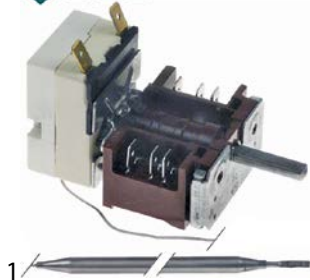

E-G-O

bestelnr.	390179	fabrikantnr.	3000368, 392080
omschrijving	thermostaat t.max. 110°C instelbereik 30-110°C 1-polig 1NO 16A voeler ø 6mm voeler L 113mm capillaire 1430mm capillaire pijp geïsoleerdmm stopbus as ø 6x4,6mm as L 23mm aspositie boven rotatiehoek 270° voorzetschakelaar 2NO		

lampen

signaallampen

signaallampen compleet

ø13mm

met schroeffitting

bestelnr.	359145	fabrikantnr.	3000250 404020
omschrijving	signaallamp ø 13mm 230V groen t.max. 120°C		
Toebehoren voor	359145		
	bestelnr.	510302	fabrikantnr. —
	O-ring EPDM ID ø 12.42mm materiaaldikte 1.78mm vpe 1stuk		
	bestelnr.	511505	fabrikantnr. —
	O-ring EPDM materiaaldikte 1.78mm ID ø 12.42mm vpe 10stuk		

LED's

signaallampen

inbouwdiameter 14mm

bestelnr.	359382	fabrikantnr.	3000250/1
omschrijving	signaallamp LED inbouw ø 14mm 230VAC groen aansluiting F2,8x0,8 bevestigingsdraad M14