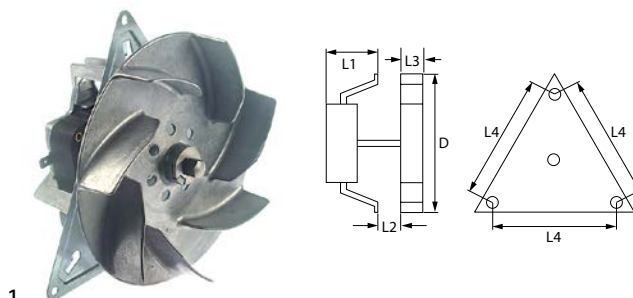

ventilatoren

heteluchtventilatoren

ebm-papst

bestelnr.	601272	fabrikantnr.	3000070/1
omschrijving	heteluchtventilator 220-230V 47W L1 65mm L2 17mm L3 28mm L4 157mm ventilatorblad ø 150mm ebm-papst type R2K150-AA21-13