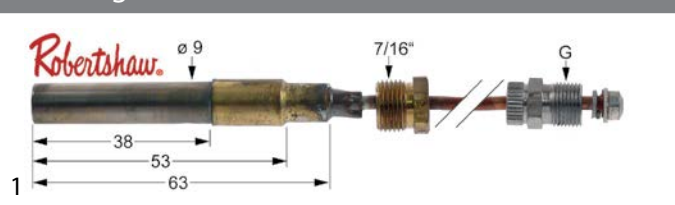

thermogeneratoren

1

bestelnr.	580035	fabrikantnr.	2567 H00340H
omschrijving	thermogenerator L 36" - 915mm voeler ø 9mm voeler L 38mm 250-750mV schroefaansluiting 7/16" aansluiting 3/8" NEF