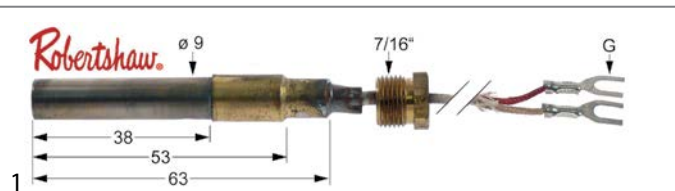

1

bestelnr.	103246	fabrikantnr.	022770
omschrijving	thermogenerator ROBERTSHAW L 36" - 915mm voeler ø 9mm voeler L 38mm 250-750mV schroefaansluiting 7/16" aansluiting klauwvlaksteker