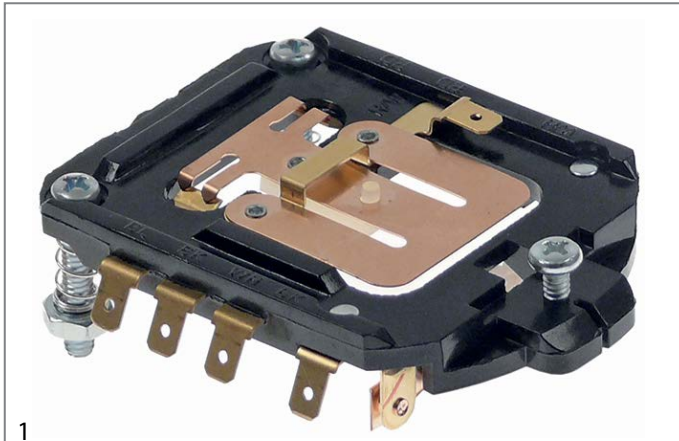

diversen

1			
bestelnr.	360746	fabrikantnr.	240904-2 4162402 W10119326
omschrijving	controleprint voor mixer aansluiting F4,8x0,8		

apparaatspecifieke bouwdeelen
voor vleesmolens

transmissies

1			
bestelnr.	699296	fabrikantnr.	240309-2 WP240309-2
omschrijving	tandwielhuis ø 36mm H 60mm model K5		

1			
bestelnr.	699296	fabrikantnr.	240309-2 WP240309-2
omschrijving	tandwielhuis ø 36mm H 60mm model K5		

roerders

1			
bestelnr.	699455	fabrikantnr.	4162165 9706446 K45WW KA9704329
omschrijving	garden as ø 12,5/19 H 150mm B 125mm		

diversen

1			
bestelnr.	699453	fabrikantnr.	3180526
omschrijving	houder voor motor ID ø 7mm		

voor planetaire mixers

transmissies

1

bestelnr.	699296	fabrikantnr.	240309-2 WP240309-2
omschrijving	tandwielhuis ø 36mm H 60mm model K5		