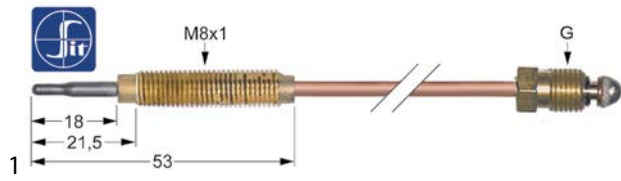

insteekthermokoppels standaard

met steekhuls ø5mm - type Junkers met gealiminiseerde top

1

bestelnr.	102211	fabrikantnr.	6040036400
omschrijving	thermokoppel M10x1 L 320mm steekhuls ø5,0mm		

schroefthermokoppels

inschroefthermokoppels standaard

met schroefhuls M8x1

SIT

bestelnr. 107628 **fabrikantnr.** 6030039300

omschrijving thermokoppel SIT M8x1 L 320mm M8x1

Toebehoren voor 107628

bestelnr. 102067 **fabrikantnr.** —
moer draad M8x1 H 3mm koper vpe 1stuk type SEF 1