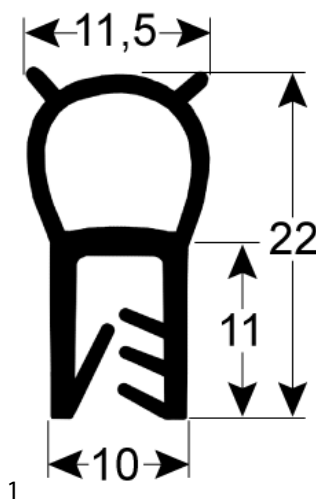

bestelnr.	699389	fabrikantnr.	22601001N
omschrijving	dekselpakking voor aardappelschilmachine inbouwpositie deksel VPE per meter