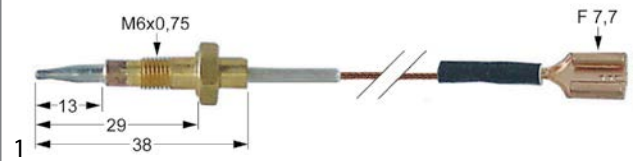

bestelnr.	101751	fabrikantnr.	—
omschrijving	houder		

bestelnr.	560082	fabrikantnr.	—
omschrijving	zeskantschroef draad M4 draad L 16mm RVS SB 7 vpe 20stuk DIN 933 / ISO 4017		

ontstekingstechniek

thermokoppels

schroefthermokoppels

inschroefthermokoppels met kabelverbinding

bestelnr.	102274	fabrikantnr.	01Q855	
omschrijving	thermokoppel met 1 geleider L 450mm aansluiting F 7,7mm M6x0,75			
Toebehoren voor	102274			
	bestelnr.	102680	fabrikantnr.	—
	moer draad M6x0,75 H 2.6mm SB 8 koper vpe 1stuk type SEF 2			