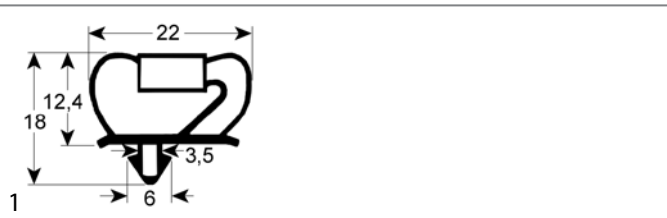

Profiel 9237

We kunnen voor dit profiel rubbers op maat produceren

bestelnr.	902076	fabrikantnr.	19496 MSO19496
omschrijving	koeldeurrubber profiel 9237 B 1058mm L 2145mm steekmaat 3-zijdig (korte zijde open) grijs		

bestelnr.	902074	fabrikantnr.	19442 MSO19442
omschrijving	koeldeurrubber profiel 9237 B 658mm L 1920mm steekmaat 3-zijdig (korte zijde open) grijs		

bestelnr.	902075	fabrikantnr.	19451 MSO19451
omschrijving	koeldeurrubber profiel 9237 B 698mm L 1920mm steekmaat 3-zijdig (korte zijde open) grijs		