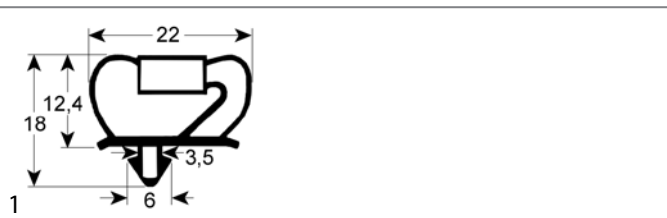

bestelnr.	902073	fabrikantnr.	19489 MSO19489
omschrijving	koeldeurrubber profiel 9237 B 853mm L 1920mm steekmaat 3-zijdig (korte zijde open) grijs