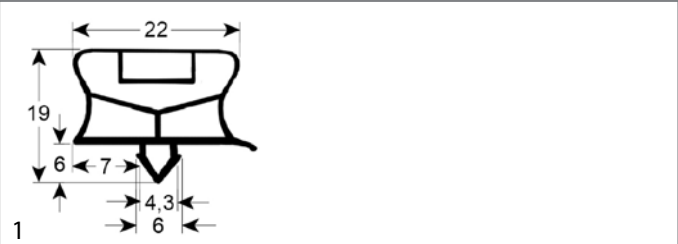

bestelnr.	902071	fabrikantnr.	19408 MS019408
omschrijving	koeldeurrubber profiel 9237 B 998mm L 1920mm steek- maat 3-zijdig (korte zijde open) grijs		

bestelnr.	900097	fabrikantnr.	N/A
omschrijving	koeldeurrubber profiel 9237 Bmm L 2000mm		

Profiel 9794

We kunnen voor dit profiel rubbers op maat produceren

bestelnr.	902308	fabrikantnr.	N/A
omschrijving	koeldeurrubber profiel 9794 Bmm L 2500mm