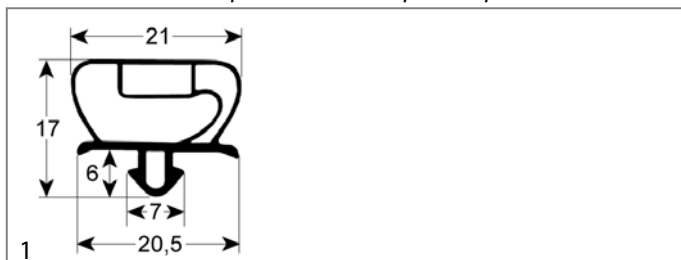

sluitingen

werpsluitingen

hendelsluitingen

CAFF/FERMOD

bestelnr.	692683	fabrikantnr.	MSO14835
omschrijving	hendelsluiting L 150mm bevestigingsafstand 133mm gelakt afsluitbaar koelapparaat G 795		
Toebehoren voor	692683		
	bestelnr.	690418	fabrikantnr. —
	tegenstuk L 36mm B 19mm H 29mm bevestigingsafstand 12mm verzinkt staal voor koeltechniek		
	bestelnr.	690419	fabrikantnr. —
	tegenstuk L 52mm B 20mm H 30mm bevestigingsafstand 26-37mm Zamak voor koeltechniek		
	bestelnr.	700435	fabrikantnr. —
	tegenstuk L 58mm B 20mm H 35mm bevestigingsafstand 42mm Zamak voor koeltechniek		

rubbers

koeldeurrubbers

insteekprofielen

Profiel 9235

We kunnen voor dit profiel rubbers op maat produceren

bestelnr.	902198	fabrikantnr.	N/A
omschrijving	koeldeurrubber profiel 9235 B 750mm L 1910mm steekmaat 3-zijdig (korte zijde open)		