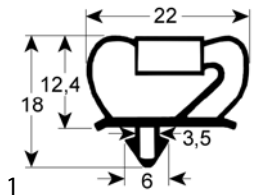

Profiel 9237

We kunnen voor dit profiel rubbers op maat produceren

bestelnr.	902076	fabrikantnr.	19496 MSO19496
omschrijving	koeldeurrubber profiel 9237 B 1058mm L 2145mm steekmaat 3-zijdig (korte zijde open) grijs		

bestelnr.	902074	fabrikantnr.	19442 MSO19442
omschrijving	koeldeurrubber profiel 9237 B 658mm L 1920mm steekmaat 3-zijdig (korte zijde open) grijs		

bestelnr.	902075	fabrikantnr.	19451 MSO19451
omschrijving	koeldeurrubber profiel 9237 B 698mm L 1920mm steekmaat 3-zijdig (korte zijde open) grijs		

bestelnr.	902072	fabrikantnr.	19407 MSO19407
omschrijving	koeldeurrubber profiel 9237 B 748mm L 1920mm steekmaat 3-zijdig (korte zijde open) grijs		

bestelnr.	902073	fabrikantnr.	19489 MSO19489
omschrijving	koeldeurrubber profiel 9237 B 853mm L 1920mm steekmaat 3-zijdig (korte zijde open) grijs		

bestelnr.	902071	fabrikantnr.	19408 MS019408
omschrijving	koeldeurrubber profiel 9237 B 998mm L 1920mm steek- maat 3-zijdig (korte zijde open) grijs		

bestelnr.	900097	fabrikantnr.	N/A
omschrijving	koeldeurrubber profiel 9237 Bmm L 2000mm		