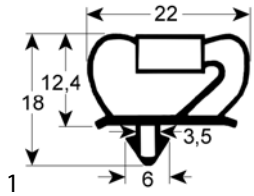

Profiel 9237

We kunnen voor dit profiel rubbers op maat produceren

bestelnr.	902076	fabrikantnr.	19496 MSO19496
omschrijving	koeldeurrubber profiel 9237 B 1058mm L 2145mm steekmaat 3-zijdig (korte zijde open) grijs		

bestelnr.	902074	fabrikantnr.	19442 MSO19442
omschrijving	koeldeurrubber profiel 9237 B 658mm L 1920mm steekmaat 3-zijdig (korte zijde open) grijs		

bestelnr.	902075	fabrikantnr.	19451 MSO19451
omschrijving	koeldeurrubber profiel 9237 B 698mm L 1920mm steekmaat 3-zijdig (korte zijde open) grijs		

bestelnr.	902072	fabrikantnr.	19407 MSO19407
omschrijving	koeldeurrubber profiel 9237 B 748mm L 1920mm steekmaat 3-zijdig (korte zijde open) grijs		

bestelnr.	902073	fabrikantnr.	19489 MSO19489
omschrijving	koeldeurrubber profiel 9237 B 853mm L 1920mm steekmaat 3-zijdig (korte zijde open) grijs		

bestelnr.	902071	fabrikantnr.	19408 MS019408
omschrijving	koeldeurrubber profiel 9237 B 998mm L 1920mm steek- maat 3-zijdig (korte zijde open) grijs		

bestelnr.	900097	fabrikantnr.	N/A
omschrijving	koeldeurrubber profiel 9237 Bmm L 2000mm		