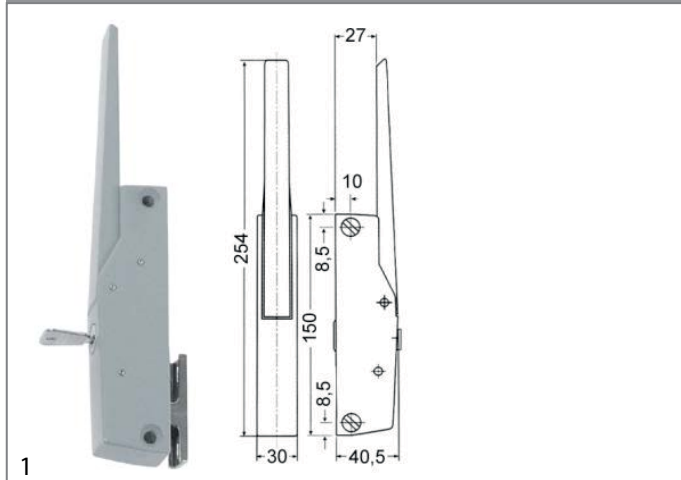

sluitingen

werpsluitingen

hendelsluitingen

CAFF/FERMOD

bestelnr.	692683	fabrikantnr.	MSO14835
omschrijving	hendelsluiting L 150mm bevestigingsafstand 133mm gelakt afsluitbaar koelapparaat G 795		
Toebehoren voor	692683		
	bestelnr.	690418	fabrikantnr. —
	tegenstuk L 36mm B 19mm H 29mm bevestigingsafstand 12mm verzinkt staal voor koeltechniek		
	bestelnr.	690419	fabrikantnr. —
	tegenstuk L 52mm B 20mm H 30mm bevestigingsafstand 26-37mm Zamak voor koeltechniek		
	bestelnr.	700435	fabrikantnr. —
	tegenstuk L 58mm B 20mm H 35mm bevestigingsafstand 42mm Zamak voor koeltechniek		

rubbers

koeldeurrubbers

insteekprofielen

Profiel 9235

We kunnen voor dit profiel rubbers op maat produceren

bestelnr.	902198	fabrikantnr.	N/A
omschrijving	koeldeurrubber profiel 9235 B 750mm L 1910mm steekmaat 3-zijdig (korte zijde open)		

Profiel 9237

We kunnen voor dit profiel rubbers op maat produceren

bestelnr.	902076	fabrikantnr.	19496 MSO19496
omschrijving	koeldeurrubber profiel 9237 B 1058mm L 2145mm steekmaat 3-zijdig (korte zijde open) grijs		