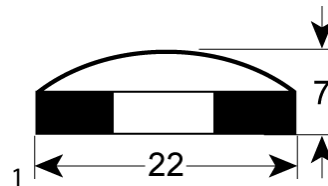

rubbers

thermische pakkingen

deurrubbers met bevestigingshaken

1			
bestelnr.	901723	fabrikantnr.	PSA3113
omschrijving	deurrubber B 405mm D 275mm voor model E4/E4S/E4E/402S		

verbruiksmaterialen

zekeringen

glaszekeringen

1			
bestelnr.	358600	fabrikantnr.	30Z0470
omschrijving	fijnzekering grootte ø5x20mm 1A traag maximale spanning 250V vpe 10stuk